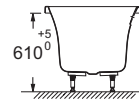

Collection : EVOK

Couleur* :

00 - Blanc

Caractéristiques techniques

- DIMENSIONS : 75 x 61 cm
- MATÉRIAU : Acrylique
- TABLIER ASSOCIÉ EN OPTION : Non
- BAIGNOIRE DEUX PLACES : Non
- POIDS : 4,3 kg
- TYPES D'ACCESSOIRE : Tablier
- PARE-BAIN ASSOCIÉ EN OPTION : Non
- EQUIPABLE EN BALNÉO : Non

Produits requis

- E60268 : Baignoire
- E60234, 6D134

Dessin technique

Tablier frontal	Acrylique		Laqué		
	Blanc	Prix HT (€)	Blanc	Gris	Prix HT (€)
200 cm	-	-	-	-	-
190 cm	-	-	E6T22-G1C	E6T22-442	474,30
180 cm	E6962-00	425,00	E6T21-G1C	E6T21-442	474,30
170 cm	E6961-00	425,00	-	-	-

Tablier latéral	Acrylique		Laqué		
	Blanc	Prix HT (€)	Blanc	Gris	Prix HT (€)
90 cm	-	-	E6T25-G1C	E6T25-442	305,20
80 cm	E6964-00	265,20	E6T24-G1C	E6T24-442	305,20
75 cm	E6963-00	265,20	-	-	-

Descriptif CCTP : Tablier latéral. E6963. Collection : EVOK. DIMENSIONS : 75 x 61 cm. POIDS : 4,3 kg. MATÉRIAU : Acrylique. TYPES D'ACCESSOIRE : Tablier. TABLIER ASSOCIÉ EN OPTION : Non. PARE-BAIN ASSOCIÉ EN OPTION : Non. BAIGNOIRE DEUX PLACES : Non. EQUIPABLE EN BALNÉO : Non.