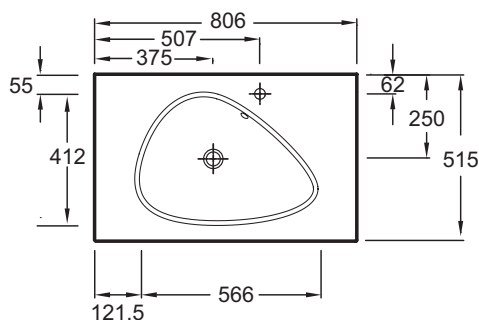

### Технические характеристики

- РАЗМЕРЫ (СМ): 81 x 51,50 см
- МАТЕРИАЛ: Стекло
- ОТВЕРСТИЯ ДЛЯ СВЕРЛЕНИЯ: С 1 отверстием для смесителя
- ГЛАДКАЯ / НЕГЛАДКАЯ НИЖНЯЯ ПОВЕРХНОСТЬ: Не отшлифованная нижняя кромка
- КОЛИЧЕСТВО РАКОВИН В СТОЛЕШНИЦЕ: Стандартные

### Продукты для комплектации

- ЕВ3030: Мебель 80 см для раковины-столешницы

### Общая информация

Спецификация продукта: Раковина-столешница из матового стекла 80 см. ЕВ3020. Коллекция: NOUVELLE VAGUE. РАЗМЕРЫ (СМ): 81 x 51,50 см. ВЕС: 14 кг. МАТЕРИАЛ: Стекло. ТИП УСТАНОВКИ: Накладные. ОТВЕРСТИЯ ДЛЯ СВЕРЛЕНИЯ: С 1 отверстием для смесителя. УСТАНОВКА: Стандартные. ГЛАДКАЯ / НЕГЛАДКАЯ НИЖНЯЯ ПОВЕРХНОСТЬ: Не отшлифованная нижняя кромка. ОТВЕРСТИЕ ПЕРЕЛИВА: С отверстием перелива. КОЛИЧЕСТВО РАКОВИН В СТОЛЕШНИЦЕ: Стандартные. ПРОДУКТ В КОМПЛЕКТЕ: (смеситель заказывается отдельно).