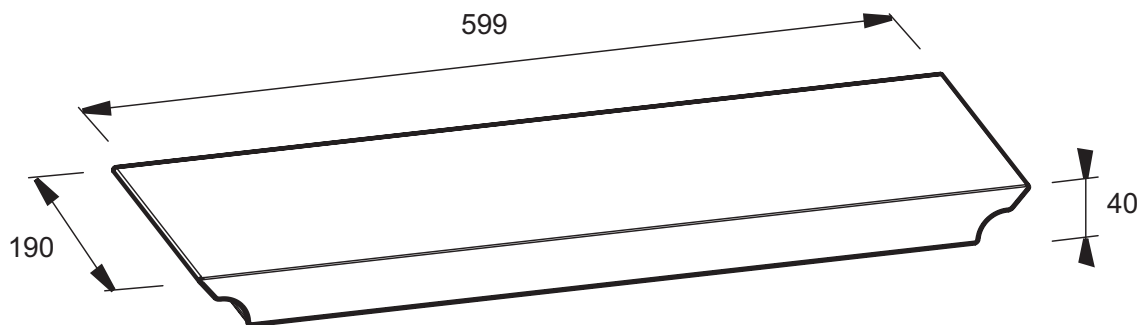

E6D072

Collection : ELITE

Couleur* :

P6 - Bois Chêne naturel

Caractéristiques techniques

- DIMENSIONS : 70 x 70 cm
- MATÉRIAU : Bois
- PIEDS : Fournis
- VIDAGE : Fourni
- PARE-BAIN ASSOCIÉ EN OPTION : Oui
- LARGEUR INTÉRIEURE FOND DE CUVE : 63 cm
- EQUIPABLE EN BALNÉO : Non
- POIDS : 1 kg
- TYPES D'ACCESSOIRE : Siège
- MARCHE-PIEDS : Non fourni
- TABLIER ASSOCIÉ EN OPTION : Non
- LONGUEUR INTÉRIEURE FOND DE CUVE : 126 cm
- BAIGNOIRE DEUX PLACES : Non

Bénéfices consommateurs

- MATÉRIAU DE QUALITÉ : Chêne massif vernis pour une touche naturelle et authentique

Produits requis

- E6D030

Dessin technique

Descriptif CCTP : Siège/banc en bois pour baignoire Elite 70 cm. E6D072. Collection : ELITE. DIMENSIONS : 70 x 70 cm. POIDS : 1 kg. MATÉRIAU : Bois. TYPES D'ACCESSOIRE : Siège. PIEDS : Fournis. MARCHE-PIEDS : Non fourni. VIDAGE : Fourni. TABLIER ASSOCIÉ EN OPTION : Non. PARE-BAIN ASSOCIÉ EN OPTION : Oui. LONGUEUR INTÉRIEURE FOND DE CUVE : 126 cm. LARGEUR INTÉRIEURE FOND DE CUVE : 63 cm. BAIGNOIRE DEUX PLACES : Non. EQUIPABLE EN BALNÉO : Non.