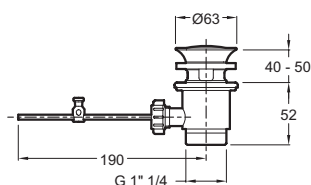

Преимущества при монтаже

- Установка 35°: продукт оснащен запатентованной системой установки 5/35° для быстрой и простой установки
- С донным клапаном: донный клапан в той же отделке, что и входящий в комплект смеситель.

Технические характеристики

- ВЕС : 1.3 кг
- ТИП УСТАНОВКИ : 1 отверстие
- РАСХОД ВОДЫ : 5 л/мин
- РАССТОЯНИЕ МЕЖДУ ЦЕНТРОМ ИЗЛИВА И ЦЕНТРАЛЬНОЙ ОСЬЮ КОРПУСА : 123
- МЕХАНИЗМ : Керамический дисковый картридж

- МАТЕРИАЛ : N/A
- ТИП : Однорычажный
- ВЫСОТА ПОД ИЗЛИВОМ : 189
- ПОДКЛЮЧЕНИЕ : С гибкой подводкой

Технический чертёж

Спецификация продукта : Смеситель для раковины с донным клапаном. E21028-GLD. Коллекция : ODEON RIVE GAUCHE. ВЕС : 1.3 кг. МАТЕРИАЛ : N/A. ТИП УСТАНОВКИ : 1 отверстие. ТИП : Однорычажный. РАСХОД ВОДЫ : 5 л/мин. ВЫСОТА ПОД ИЗЛИВОМ : 189. РАССТОЯНИЕ МЕЖДУ ЦЕНТРОМ ИЗЛИВА И ЦЕНТРАЛЬНОЙ ОСЬЮ КОРПУСА : 123. ПОДКЛЮЧЕНИЕ : С гибкой подводкой. МЕХАНИЗМ : Керамический дисковый картридж.