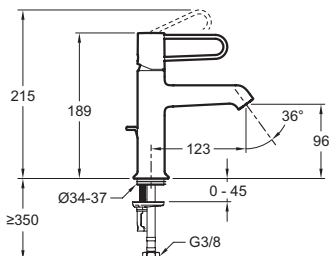

Преимущества при монтаже

- Установка 35°: продукт оснащен запатентованной системой установки 5/35° для быстрой и простой установки
- С донным клапаном: донный клапан в той же отделке, что и входящий в комплект смеситель.

Технические характеристики

- ВЕС : 1.3 кг
- ТИП УСТАНОВКИ : 1 отверстие
- РАСХОД ВОДЫ : 5 л/мин
- РАССТОЯНИЕ МЕЖДУ ЦЕНТРОМ ИЗЛИВА И ЦЕНТРАЛЬНОЙ ОСЬЮ КОРПУСА : 123
- МЕХАНИЗМ : Керамический дисковый картридж

- МАТЕРИАЛ : N/A
- ТИП : Однорычажный
- ВЫСОТА ПОД ИЗЛИВОМ : 189
- ПОДКЛЮЧЕНИЕ : С гибкой подводкой

Технический чертёж

Спецификация продукта : Смеситель для раковины с донным клапаном. E21028-GLD. Коллекция : ODEON RIVE GAUCHE. ВЕС : 1.3 кг. МАТЕРИАЛ : N/A. ТИП УСТАНОВКИ : 1 отверстие. ТИП : Однорычажный. РАСХОД ВОДЫ : 5 л/мин. ВЫСОТА ПОД ИЗЛИВОМ : 189. РАССТОЯНИЕ МЕЖДУ ЦЕНТРОМ ИЗЛИВА И ЦЕНТРАЛЬНОЙ ОСЬЮ КОРПУСА : 123. ПОДКЛЮЧЕНИЕ : С гибкой подводкой. МЕХАНИЗМ : Керамический дисковый картридж.