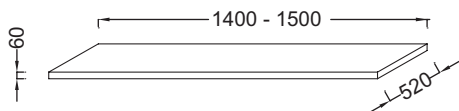

EB51-XXXX

Collection : PARALLEL

Couleur* :

E10 - Mélaminé
Chêne Québec

N18 - Mélaminé
brillant Blanc

Caractéristiques techniques

- DIMENSIONS : 140 x 52 x 6 cm
- MATÉRIAU : Stratifié
- PRODUIT INCLUS : (robinetterie, vasques et set de fixation non inclus)
- INFORMATIONS COMPLÉMENTAIRES : Sans percement robinetterie. Siphon recommandé pour installation apparente E78291.
NB : Remplacer XXXX par la longueur souhaitée en mm.
Exemple : pour une table de 1428 mm avec la finition N18 = EB51-1428-N18
ATTENTION : Commander obligatoirement 2 jeux d
- REMPLACER DANS LA RÉFÉRENCE : XXXX par la dimension désirée en mm

Bénéfices consommateurs

- SUR-MESURE : Un large choix de compositions avec des dimensions allant de 1201 à 1500 mm
- ACCESSOIRES : En métal brossé et solutions de rangement complémentaires
- MODULARITÉ : sur-mesure au millimètre près pour s'adapter à toutes les salles-de-bain et à tous les projets
- PRATIQUE : le plan s'adapte à tous types de vasques

Produits requis

- EB507 : Equerre porte-serviettes
- EB509 : Paire d'équerres de fixation

Dessin technique

- POIDS : 17 kg
- TYPE D'INSTALLATION : Suspendu
- FIXATION : Set de fixation à déterminer par votre installateur en fonction de votre support mural
- ROBINETTERIE RECOMMANDÉE : Robinetterie Stance, élégance et légèreté
- Cette collection ne fait pas partie du programme "laque à la carte"