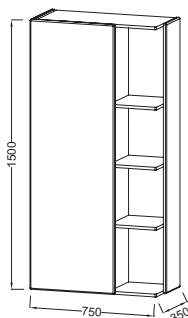

EB1741GRU

Коллекция: TERRACE

Отделки*:

G1C - Белый
Блестящий Лак

Общие характеристики:

Преимущества для конечного пользователя

- ПРОСТОЙ МОНТАЖ: Подвесная колонна с дверцей на шарнирном креплении

Технические характеристики

- РАЗМЕРЫ (СМ): 75 x 35 x 150 см
- МАТЕРИАЛ: Лак
- РЕШЕНИЕ ХРАНЕНИЯ: Дверцы
- ФИКСАЦИЯ: Установщику понадобится набор крепежей для монтажа на стену
- ВЕС: 40 кг
- ТИП УСТАНОВКИ: Подвесная
- ДОПОЛНИТЕЛЬНЫЙ МОДУЛЬ: Подвесные колонны

Технический чертеж

Спецификация продукта: Подвесная колонна Premium 75 см. EB1741GRU. Коллекция: TERRACE. РАЗМЕРЫ (СМ): 75 x 35 x 150 см. ВЕС: 40 кг. МАТЕРИАЛ: Лак. ТИП УСТАНОВКИ: Подвесная. РЕШЕНИЕ ХРАНЕНИЯ: Дверцы. ДОПОЛНИТЕЛЬНЫЙ МОДУЛЬ: Подвесные колонны. ФИКСАЦИЯ: Установщику понадобится набор крепежей для монтажа на стену.