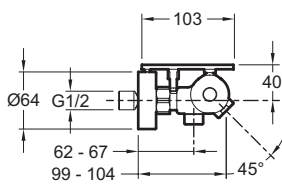

**Технические характеристики**

- УСТАНОВКА: 2 отверстия
- ГАРАНТИЯ НА ОТДЕЛКУ: 10 лет
- ГАРАНТИЯ НА МЕХАНИЗМ: 5 лет
- Ограничитель температуры воды 38°C, максимальная температура 50°C

**Технический чертеж**

Спецификация продукта: Смесители для ванны. E21768. Коллекция: METRO. УСТАНОВКА: 2 отверстия. ГАРАНТИЯ НА МЕХАНИЗМ: 5 лет. ГАРАНТИЯ НА ОТДЕЛКУ: 10 лет. Ограничитель температуры воды 38°C, максимальная температура 50°C.