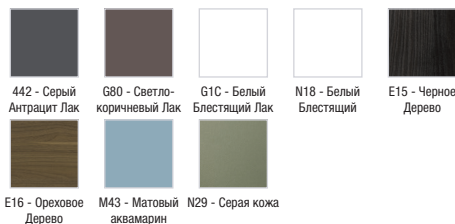

Отделки*:

Общие характеристики:

Преимущества для конечного пользователя

- **Функциональность:** система хранения (мебель с 2 или 3 выдвижными ящиками), 2 дополнительных модуля (60 и 80 см)
- **Широкий выбор:** 4 ручки, большой выбор отделки
- **Дизайн:** керамическая раковина элегантно располагается на мебели

Технические характеристики

- **РАЗМЕРЫ (СМ):** 140 x 46 x 45,20 см
- **МАТЕРИАЛ:** Лак или меламин
- **НОРМЫ И ПРАВИЛА:** NF
- **РЕШЕНИЕ ХРАНЕНИЯ:** Выдвижные ящики
- **РУЧКИ:** Прямоугольная ручка
- **ВЕС:** 45 кг
- **ТИП УСТАНОВКИ:** Крепление к стене
- **МЕСТО ДЛЯ ХРАНЕНИЯ:** 4 выдвижных ящика с механизмом «плавное закрывание»
- **ПРОДУКТ В КОМПЛЕКТЕ:** (смеситель и раковина-столешница не в комплекте)
- **ФИКСАЦИЯ:** Установщику понадобится набор крепежей для монтажа на стену

Продукты для комплектации

- EXAA112-Z, XAA112K-Z

Связанные продукты

- EB322: Комплект ножек 38 см