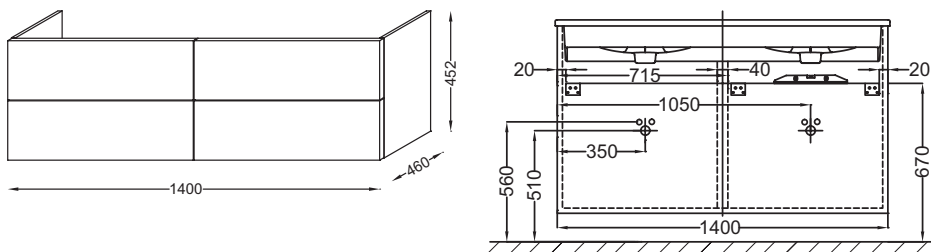

Технические характеристики

- **РАЗМЕРЫ (СМ):** 140 x 46 x 45,20 см
- **МАТЕРИАЛ:** Лак или меламин
- **НОРМЫ И ПРАВИЛА:** NF
- **РЕШЕНИЕ ХРАНЕНИЯ:** Выдвижные ящики
- **РУЧКИ:** Прямоугольная ручка
- **ВЕС:** 45 кг
- **ТИП УСТАНОВКИ:** Крепление к стене
- **МЕСТО ДЛЯ ХРАНЕНИЯ:** 4 выдвижных ящика с механизмом «плавное закрывание»
- **ПРОДУКТ В КОМПЛЕКТЕ:** (смеситель и раковина-столешница не в комплекте)
- **ФИКСАЦИЯ:** Установщику понадобится набор крепежей для монтажа на стену

Продукты для комплектации

- EXAA112-Z, XAA112K-Z

Связанные продукты

- EB322: Комплект ножек 38 см

Технический чертеж

Спецификация продукта: Мебель для раковины-столешницы 140 см, прямоугольная ручка. EB2070-R2. Коллекция: VOX. РАЗМЕРЫ (СМ): 140 x 46 x 45,20 см. ВЕС: 45 кг. МАТЕРИАЛ: Лак или меламин. ТИП УСТАНОВКИ: Крепление к стене. НОРМЫ И ПРАВИЛА: NF. МЕСТО ДЛЯ ХРАНЕНИЯ: 4 выдвижных ящика с механизмом «плавное закрывание». РЕШЕНИЕ ХРАНЕНИЯ: Выдвижные ящики. ПРОДУКТ В КОМПЛЕКТЕ: (смеситель и раковина-столешница не в комплекте). РУЧКИ: Прямоугольная ручка. ФИКСАЦИЯ: Установщику понадобится набор крепежей для монтажа на стену.