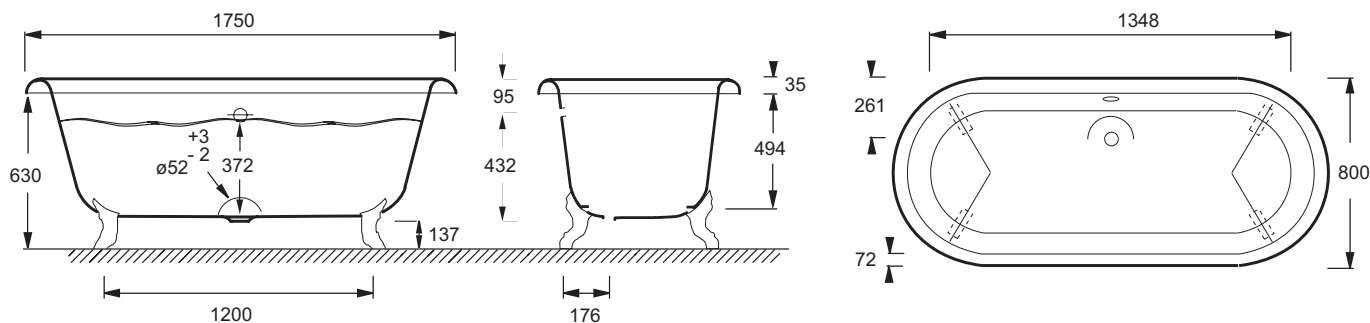

- Наслаждение от купания: Глубина ванны позволяет полностью погрузиться в воду для полного расслабления

Технические характеристики

- РАЗМЕРЫ (СМ): 175 x 80 x 49,40 см
- МАТЕРИАЛ: Чугун
- ОБЪЕМ: 271/201
- ВЫСОТА НОЖЕК: 130-170 мм
- ДОПОЛНИТЕЛЬНАЯ ИНФОРМАЦИЯ: Отдельно стоящая
- СТУПЕНЬКА: Не в комплекте
- Отдельно стоящая: с круглыми ножками/ ножками в форме львиных лап
- ВЕС: 146,4 кг
- ТИП УСТАНОВКИ: Отдельно стоящие
- ФОРМА: Овальные
- ДИАМЕТР СЛИВА: 5.2 см
- НОЖКИ: Не в комплекте
- СЛИВ: Не в комплекте
- Размеры основания: 135 x 47 см

Продукты для комплектации

- E4010: Ножки
- E4010N: Ножки
- E4011: Ножки
- E7807: Хромированный слив-перелив
- E4014: Ножки

Общая информация

Спецификация продукта: Ванна 175 x 80 см, окрашенная в белый цвет. E2901N. Коллекция: CLEO. РАЗМЕРЫ (СМ): 175 x 80 x 49,40 см. ВЕС: 146,4 кг. МАТЕРИАЛ: Чугун. ТИП УСТАНОВКИ: Отдельно стоящие. ОБЪЕМ: 271/201. ФОРМА: Овальные. ВЫСОТА НОЖЕК: 130-170 мм. ДИАМЕТР СЛИВА: 5.2 см. ДОПОЛНИТЕЛЬНАЯ ИНФОРМАЦИЯ: Отдельно стоящая. НОЖКИ: Не в комплекте. СТУПЕНЬКА: Не в комплекте. СЛИВ: Не в комплекте. Отдельно стоящая: с круглыми ножками/ ножками в форме львиных лап. Размеры основания: 135 x 47 см.