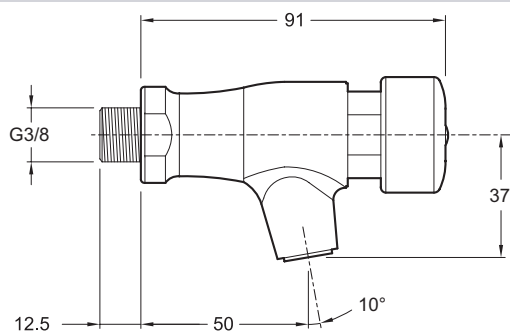

E72281

Коллекция: ОБЩАЯ КАТЕГОРИЯ

Отделка\*:

CP - Хром

Общие характеристики:

### Технические характеристики

- ВЕС: 0,5 кг
- СЛИВ: Без донного клапана
- ТИП УСТАНОВКИ: Крепление к стене
- УСТАНОВКА: 1 отверстие

### Технический чертеж

Спецификация продукта: Настенный кран для слива M15-21. E72281. Коллекция: ОБЩАЯ КАТЕГОРИЯ. ВЕС: 0,5 кг. ТИП УСТАНОВКИ: Крепление к стене. СЛИВ: Без донного клапана. УСТАНОВКА: 1 отверстие.