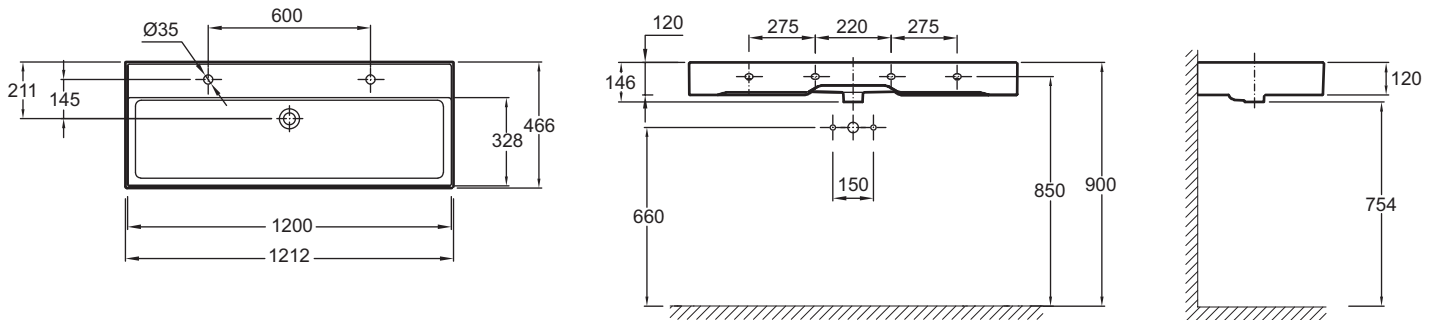

Преимущества при монтаже

- 2 варианта установки: Устанавливается на мебель или на собственной опоре.

Технические характеристики

- РАЗМЕРЫ (СМ) : 121.20 x 46.60 см
- МАТЕРИАЛ : Огнеупорная керамика
- ВЕС : 30.7 кг
- ТИП УСТАНОВКИ : Подвесные

Общая информация

Спецификация продукта : Раковина-столешница 120 см. EXBK112. Коллекция : VIVIENNE. РАЗМЕРЫ (СМ) : 121.20 x 46.60 см. ВЕС : 30.7 кг. МАТЕРИАЛ : Огнеупорная керамика. ТИП УСТАНОВКИ : Подвесные.