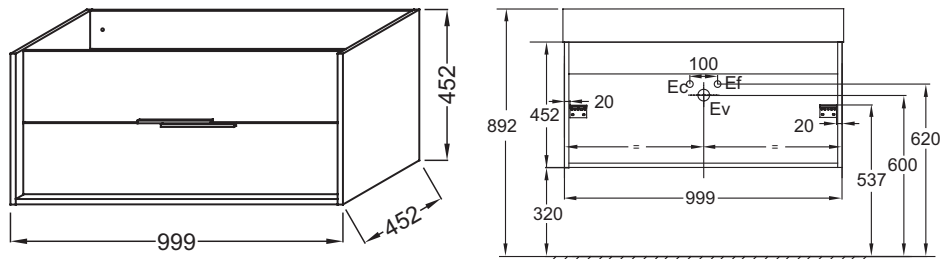

Технические характеристики

- РАЗМЕРЫ (СМ) : 99.90 x 45.20 x 45.20 см
- МАТЕРИАЛ : Лак или меламин
- РЕШЕНИЕ ХРАНЕНИЯ : Выдвижные ящики
- ВНУТРЕННЯЯ ОТДЕЛКА : Серая
- ВЕС : 27 кг
- ТИП УСТАНОВКИ : Подвесная
- ПРОДУКТ В КОМПЛЕКТЕ : Ручки

Продукты для комплектации

- EXVJ112 : Раковина-столешница 100 см

Технический чертёж

Спецификация продукта : Мебель для раковины-столешницы 100 см (ручки в комплекте). EB1668-J5. Коллекция : VIVIENNE. РАЗМЕРЫ (СМ) : 99.90 x 45.20 x 45.20 см. ВЕС : 27 кг. МАТЕРИАЛ : Лак или меламин. ТИП УСТАНОВКИ : Подвесная. РЕШЕНИЕ ХРАНЕНИЯ : Выдвижные ящики. ПРОДУКТ В КОМПЛЕКТЕ : Ручки. ВНУТРЕННЯЯ ОТДЕЛКА : Серая.