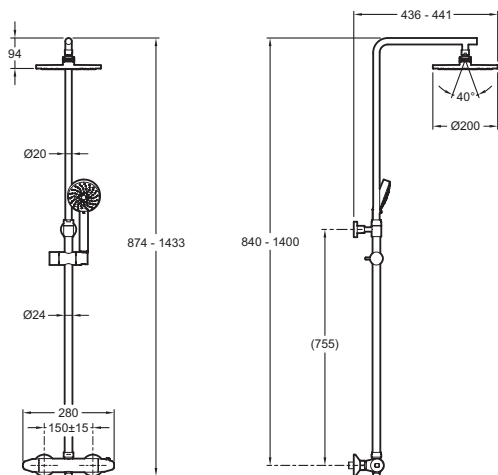

E24444

Коллекция: BRIVE

Отделки*:

CP - Хром

Общие характеристики:

Преимущества для конечного пользователя

- **ТЕМПЕРАТУРНЫЙ КОМФОРТ** : Точная и быстрая регулировка температуры воды, поддержание температурного режима в стабильном состоянии.
- **БЕЗОПАСНОСТЬ** : Максимальная температура 50 градусов, мгновенная блокировка подачи воды в случае отключения холодной воды.
- **ЭКОНОМИЯ ВОДЫ** : Напор воды ограничен до 10 л/мин с сохранением комфорта
- **КОМФОРТ** : Размер верхнего душа 200мм и ручного душа 100мм для комфортного покрытия
- **МУЛЬТИРЕЖИМ** : Управляйте потоком воды простым движением.
- **ПРОСТОЙ ФУНКЦИОНАЛ**: Переключатель потока в ручке напора воды

Технические характеристики

- **РАЗМЕРЫ (СМ)**: 20 x 20 см
- **АКСЕССУАРЫ**: 0
- **ОДНОРЫЧАЖНЫЙ СМЕСИТЕЛЬ**: ТЕРМОСТАТИЧЕСКИЙ
- **ФОРМА ВЕРХНЕГО ДУША**: КРУГЛЫЙ
- **ТИП ШЛАНГА**: Нескручивающийся
- **ТИП УСТАНОВКИ**: Крепление к стене
- **НАЛИЧИЕ СМЕСИТЕЛЯ**: СО СМЕСИТЕЛЕМ
- **КЛАССИФИКАЦИЯ**: ТЕРМОСТАТИЧЕСКИЙ
- **ПЕРЕКЛЮЧАТЕЛЬ**: Встраиваемый

Технический чертёж

Спецификация продукта: Душевая колонна. E24444. Коллекция: BRIVE. РАЗМЕРЫ (СМ): 20 x 20 см. ТИП УСТАНОВКИ: Крепление к стене. АКСЕССУАРЫ: 0. НАЛИЧИЕ СМЕСИТЕЛЯ: СО СМЕСИТЕЛЕМ. ОДНОРЫЧАЖНЫЙ СМЕСИТЕЛЬ: ТЕРМОСТАТИЧЕСКИЙ. КЛАССИФИКАЦИЯ: ТЕРМОСТАТИЧЕСКИЙ. ФОРМА ВЕРХНЕГО ДУША: КРУГЛЫЙ. ПЕРЕКЛЮЧАТЕЛЬ: Встраиваемый. ТИП ШЛАНГА: Нескручивающийся.