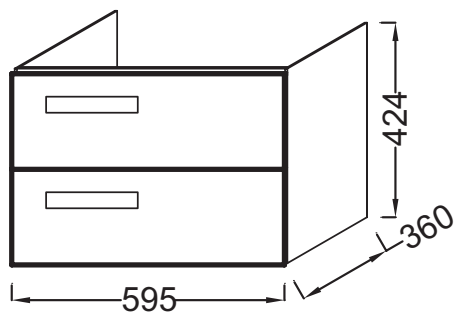

Технические характеристики

- **РАЗМЕРЫ (СМ):** 59,50 x 36 x 42,40 см
- **МАТЕРИАЛ:** Лак или меламин
- **МЕСТО ДЛЯ ХРАНЕНИЯ:** 2 выдвижных ящика с механизмом «плавное закрывание»
- **ПРОДУКТ В КОМПЛЕКТЕ:** (смеситель, раковина и набор креплений заказываются отдельно)
- **РЕКОМЕНДОВАННЫЙ СМЕСИТЕЛЬ:** Смесители Stance - элегантность и легкость
- **ВЕС:** 26 кг
- **ТИП УСТАНОВКИ:** Подвесная
- **РЕШЕНИЕ ХРАНЕНИЯ:** Выдвижные ящики
- **ФИКСАЦИЯ:** Установщику понадобится набор крепежей для монтажа на стену

Связанные продукты

- EXR112-Z: Подвесная раковина-столешница 60 x 37 см

Технический чертёж

Спецификация продукта: Мебель для раковины-столешницы 60 см, 2 выдвижных ящика. EB1300. Коллекция: RYTHMIK. РАЗМЕРЫ (СМ): 59,50 x 36 x 42,40 см. ВЕС: 26 кг. МАТЕРИАЛ: Лак или меламин. ТИП УСТАНОВКИ: Подвесная. МЕСТО ДЛЯ ХРАНЕНИЯ: 2 выдвижных ящика с механизмом «плавное закрывание». РЕШЕНИЕ ХРАНЕНИЯ: Выдвижные ящики. ПРОДУКТ В КОМПЛЕКТЕ: (смеситель, раковина и набор креплений заказываются отдельно). ФИКСАЦИЯ: Установщику понадобится набор крепежей для монтажа на стену. РЕКОМЕНДОВАННЫЙ СМЕСИТЕЛЬ: Смесители Stance - элегантность и легкость.