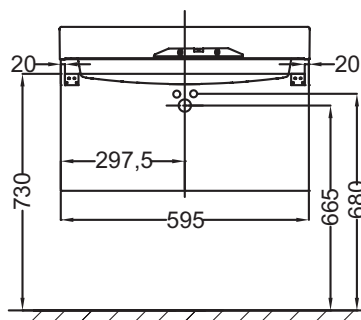

Технические характеристики

- **РАЗМЕРЫ (СМ):** 59,50 x 36 x 42,40 см
- **МАТЕРИАЛ:** Лак или меламин
- **МЕСТО ДЛЯ ХРАНЕНИЯ:** 2 выдвижных ящика с механизмом «плавное закрывание»
- **ПРОДУКТ В КОМПЛЕКТЕ:** (смеситель, раковина и набор креплений заказываются отдельно)
- **РЕКОМЕНДОВАННЫЙ СМЕСИТЕЛЬ:** Смесители Stance - элегантность и легкость
- **ВЕС:** 26 кг
- **ТИП УСТАНОВКИ:** Подвесная
- **РЕШЕНИЕ ХРАНЕНИЯ:** Выдвижные ящики
- **ФИКСАЦИЯ:** Установщику понадобится набор крепежей для монтажа на стену

Связанные продукты

- EXR112-Z: Подвесная раковина-столешница 60 x 37 см

Технический чертёж

Спецификация продукта: Мебель для раковины-столешницы 60 см, 2 выдвижных ящика. EB1300. Коллекция: RYTHMIK. РАЗМЕРЫ (СМ): 59,50 x 36 x 42,40 см. ВЕС: 26 кг. МАТЕРИАЛ: Лак или меламин. ТИП УСТАНОВКИ: Подвесная. МЕСТО ДЛЯ ХРАНЕНИЯ: 2 выдвижных ящика с механизмом «плавное закрывание». РЕШЕНИЕ ХРАНЕНИЯ: Выдвижные ящики. ПРОДУКТ В КОМПЛЕКТЕ: (смеситель, раковина и набор креплений заказываются отдельно). ФИКСАЦИЯ: Установщику понадобится набор крепежей для монтажа на стену. РЕКОМЕНДОВАННЫЙ СМЕСИТЕЛЬ: Смесители Stance - элегантность и легкость.