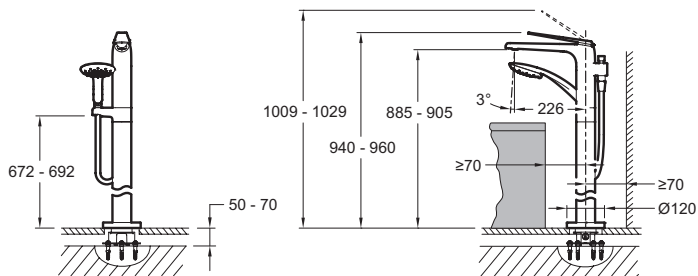

E97367

Коллекция: AVID

Отделки*:

BN -
Полированный
никель

CP - Хром

Общие характеристики:

Технические характеристики

- МЕХАНИЗМ: Керамический картридж
- ГАРАНТИЯ НА ОТДЕЛКУ: 10 лет для хрома и 25 лет для полированного никеля
- ОДНОРЫЧАЖНЫЙ СМЕСИТЕЛЬ: МЕХАНИКА

Технический чертеж

Спецификация продукта: Однорычажный напольный смеситель для ванны/душа. E97367. Коллекция: AVID. МЕХАНИЗМ: Керамический картридж. ОДНОРЫЧАЖНЫЙ СМЕСИТЕЛЬ: МЕХАНИКА. ГАРАНТИЯ НА ОТДЕЛКУ: 10 лет для хрома и 25 лет для полированного никеля.