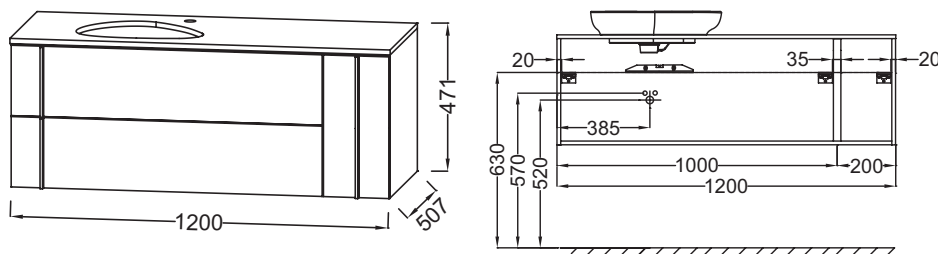

Технические характеристики

- **РАЗМЕРЫ (СМ)**: 120 x 51,20 x 46,80 см
- **МАТЕРИАЛ**: Лак или меламин
- **МЕСТО ДЛЯ ХРАНЕНИЯ**: 2 выдвижных ящика с механизмом «плавное закрывание» и 1 боковой
- **ПРОДУКТ В КОМПЛЕКТЕ**: (смеситель, раковина и набор креплений заказываются отдельно)
- **ВНУТРЕННЯЯ ОТДЕЛКА**: Базальт
- **РЕКОМЕНДОВАННЫЙ СМЕСИТЕЛЬ**: Смесители Nouvelle Vague
- **ВЕС**: 53,2 кг
- **ТИП УСТАНОВКИ**: Подвесная
- **РЕШЕНИЕ ХРАНЕНИЯ**: Выдвижные ящики
- **УСТАНОВКА РАКОВИНЫ-СТОЛЕШНИЦЫ**: Раковина слева
- **ФИКСАЦИЯ**: Установщику понадобится набор крепежей для монтажа на стену

Продукты для комплектации

- EV1102: Раковина-чаша

Технический чертеж

Спецификация продукта: Тумба 120 см для раковины-чаши. ЕВ3042. Коллекция: NOUVELLE VAGUE. РАЗМЕРЫ (СМ): 120 x 51,20 x 46,80 см. ВЕС: 53,2 кг. МАТЕРИАЛ: Лак или меламин. ТИП УСТАНОВКИ: Подвесная. МЕСТО ДЛЯ ХРАНЕНИЯ: 2 выдвижных ящика с механизмом «плавное закрывание» и 1 боковой. РЕШЕНИЕ ХРАНЕНИЯ: Выдвижные ящики. ПРОДУКТ В КОМПЛЕКТЕ: (смеситель, раковина и набор креплений заказываются отдельно). УСТАНОВКА РАКОВИНЫ-СТОЛЕШНИЦЫ: Раковина слева. ВНУТРЕННЯЯ ОТДЕЛКА: Базальт. ФИКСАЦИЯ: Установщику понадобится набор крепежей для монтажа на стену. РЕКОМЕНДОВАННЫЙ СМЕСИТЕЛЬ: Смесители Nouvelle Vague.