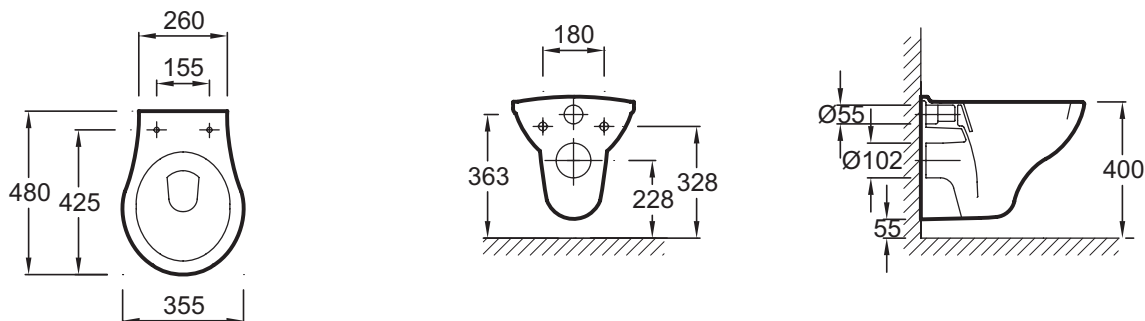

E1534

Коллекция: PATIO

Отделки*:

00 - Белый

Общие характеристики:

Преимущества для конечного пользователя

- Компактность: размер унитаза адаптирован к небольшим пространствам
- Идеально подобранная высота: низкий для детей, приподнятый для людей с ограниченными возможностями
- Простой уход: минимальная уборка и свободное пространство снизу

Технические характеристики

- РАЗМЕРЫ (СМ): 48 x 36,50 см
- ТИП УСТАНОВКИ: Подвесная
- ОБОД: Можно регулировать от 38 до 50 см
- ГАРАНТИЯ НА КЕРАМИКУ: 25 лет
- ВЕС: 12,8 кг
- РАСХОД ВОДЫ: Стандарт: 3/6 л
- ПРОДУКТ В КОМПЛЕКТЕ: (крышка-сиденье не в комплекте)
- Без отверстий для крышки-сиденья E1534-Y1

Связанные продукты

- E4304: Крышка-сиденье из термодюра

Общая информация

Спецификация продукта: Подвесной унитаз короткий, 48 x 35,5 см. E1534. Коллекция: PATIO. РАЗМЕРЫ (СМ): 48 x 36,50 см. ВЕС: 12,8 кг. ТИП УСТАНОВКИ: Подвесная. РАСХОД ВОДЫ: Стандарт: 3/6 л. ОБОД: Можно регулировать от 38 до 50 см. ПРОДУКТ В КОМПЛЕКТЕ: (крышка-сиденье не в комплекте). ГАРАНТИЯ НА КЕРАМИКУ: 25 лет. Без отверстий для крышки-сиденья E1534-Y1.