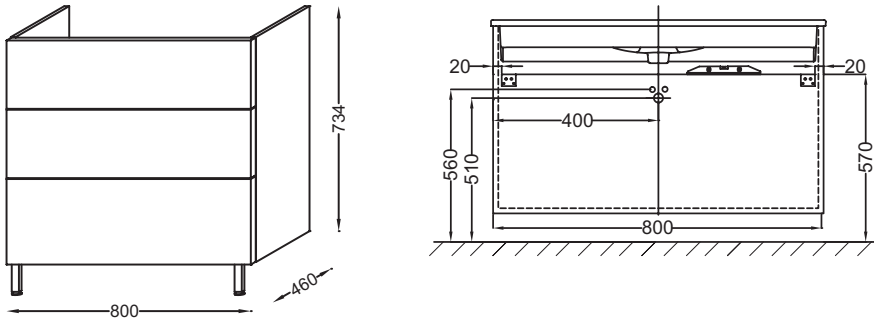

Коллекция: VOX

Отделки*:

Общие характеристики:

Преимущества для конечного пользователя

- **Функциональность:** система хранения (мебель с 2 или 3 выдвижными ящиками), 2 дополнительных модуля (60 и 80 см)
- **Широкий выбор:** 4 ручки, большой выбор отделки
- **Дизайн:** керамическая раковина элегантно располагается на мебели

Технические характеристики

- **РАЗМЕРЫ (СМ):** 80 x 46 x 73,40 см
- **МАТЕРИАЛ:** Лак или меламин
- **МЕСТО ДЛЯ ХРАНЕНИЯ:** 3 выдвижных ящика с механизмом «плавное закрывание»
- **ПРОДУКТ В КОМПЛЕКТЕ:** (смеситель и раковина заказываются отдельно)
- **ФИКСАЦИЯ:** Установщику понадобится набор крепежей для монтажа на стену
- **ВЕС:** 37 кг
- **НОРМЫ И ПРАВИЛА:** NF
- **РЕШЕНИЕ ХРАНЕНИЯ:** Выдвижные ящики
- **РУЧКИ:** Изогнутая ручка

Технический чертёж

Спецификация продукта: Мебель для раковины-столешницы 80 см, изогнутые ручки. EB2098-R1. Коллекция: VOX. РАЗМЕРЫ (СМ): 80 x 46 x 73,40 см. ВЕС: 37 кг. МАТЕРИАЛ: Лак или меламин. НОРМЫ И ПРАВИЛА: NF. МЕСТО ДЛЯ ХРАНЕНИЯ: 3 выдвижных ящика с механизмом «плавное закрывание». РЕШЕНИЕ ХРАНЕНИЯ: Выдвижные ящики. ПРОДУКТ В КОМПЛЕКТЕ: (смеситель и раковина заказываются отдельно). РУЧКИ: Изогнутая ручка. ФИКСАЦИЯ: Установщику понадобится набор крепежей для монтажа на стену.