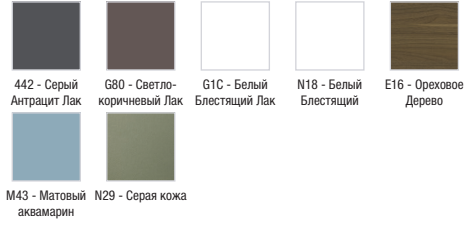

Коллекция: VOX

Отделки*:

Общие характеристики:

Преимущества для конечного пользователя

- **Функциональность:** система хранения (мебель с 2 или 3 выдвижными ящиками), 2 дополнительных модуля (60 и 80 см)
- **Широкий выбор:** 4 ручки, большой выбор отделки
- **Дизайн:** керамическая раковина элегантно располагается на мебели

Технические характеристики

- **РАЗМЕРЫ (СМ):** 80 x 46 x 73,40 см
- **МАТЕРИАЛ:** Лак или меламин
- **МЕСТО ДЛЯ ХРАНЕНИЯ:** 3 выдвижных ящика с механизмом «плавное закрывание»
- **ПРОДУКТ В КОМПЛЕКТЕ:** (смеситель и раковина заказываются отдельно)
- **ФИКСАЦИЯ:** Установщику понадобится набор крепежей для монтажа на стену
- **ВЕС:** 37 кг
- **НОРМЫ И ПРАВИЛА:** NF
- **РЕШЕНИЕ ХРАНЕНИЯ:** Выдвижные ящики
- **РУЧКИ:** Изогнутая ручка