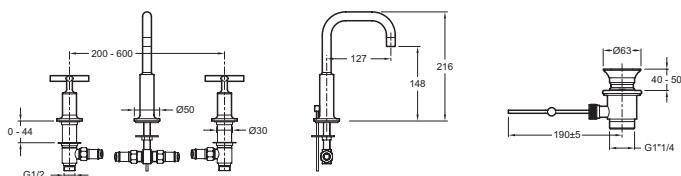

E144063

Collection : PURIST

Couleur* :

CP - Chrome

Principaux atouts :

Caractéristiques techniques

- POIDS : 3,5 kg
- DÉBIT (L/MN SOUS 3 BARS) : 10 l/mn
- VIDAGE : Avec vidage
- GARANTIE MÉCANISME : 5 ans
- NORMES ET RÉGLEMENTATIONS : ACS : 15 ACC LY 081
- MÉCANISME : Têtes à disques céramique
- TYPE D'INSTALLATION : 3 trous

Dessin technique

Descriptif CCTP : Mélangeur lavabo 3 trous, bec fixe. E144063. Collection : PURIST. POIDS : 3,5 kg. NORMES ET RÉGLEMENTATIONS : ACS : 15 ACC LY 081. DÉBIT (L/MN SOUS 3 BARS) : 10 l/mn. MÉCANISME : Têtes à disques céramique. VIDAGE : Avec vidage. TYPE D'INSTALLATION : 3 trous. GARANTIE MÉCANISME : 5 ans.