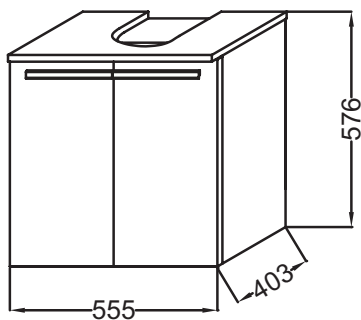

ЕВ1386

Коллекция: STRUKTURA

Отделки*:

N14 - Серый
Антрацит

N18 - Белый
Блестящий

E16 - Ореховое
Дерево

Общие характеристики:

Преимущества для конечного пользователя

- ОПТИМАЛЬНАЯ СИСТЕМА ХРАНЕНИЯ: 2 ящика с механизмом "плавное закрывание"
- Комфорт: ящики с механизмом "плавное закрывание"

Технические характеристики

- РАЗМЕРЫ (СМ): 55,50 x 40,30 x 57,60 см
- МАТЕРИАЛ: Меламин
- РЕШЕНИЕ ХРАНЕНИЯ: Дверцы
- ВЕС: 19 кг
- МЕСТО ДЛЯ ХРАНЕНИЯ: 2 дверцы с механизмом "плавное закрывание"
- ПРОДУКТ В КОМПЛЕКТЕ: (смеситель и раковина заказываются отдельно)

Технический чертёж

Спецификация продукта: Мебель под раковину 55 см, 2 дверцы. ЕВ1386. Коллекция: STRUKTURA. РАЗМЕРЫ (СМ): 55,50 x 40,30 x 57,60 см. ВЕС: 19 кг. МАТЕРИАЛ: Меламин. МЕСТО ДЛЯ ХРАНЕНИЯ: 2 дверцы с механизмом "плавное закрывание". РЕШЕНИЕ ХРАНЕНИЯ: Дверцы. ПРОДУКТ В КОМПЛЕКТЕ: (смеситель и раковина заказываются отдельно).