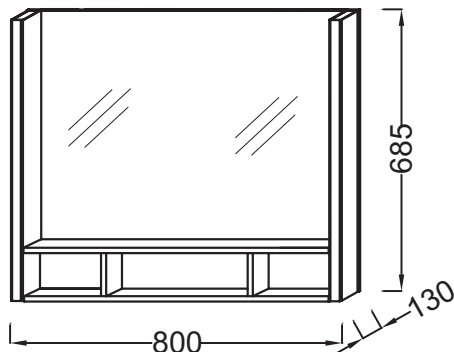

### Технические характеристики

- РАЗМЕРЫ (СМ): 80 x 13 x 68,50 см
- ВКЛЮЧЕНИЕ: 230В, 14.4Вт, класс II, IP 44
- ВЕС: 14 кг

### Продукты для комплектации

- EB1186: Мебель под раковину 80 см

### Связанные продукты

- EB1193: Столешница 80 см, без отверстия
- 97223К, EB1193

### Технический чертёж

Спецификация продукта: Зеркало 80 см. EB1181. Коллекция: TERRACE. РАЗМЕРЫ (СМ): 80 x 13 x 68,50 см. ВЕС: 14 кг. ВКЛЮЧЕНИЕ: 230В, 14.4Вт, класс II, IP 44.