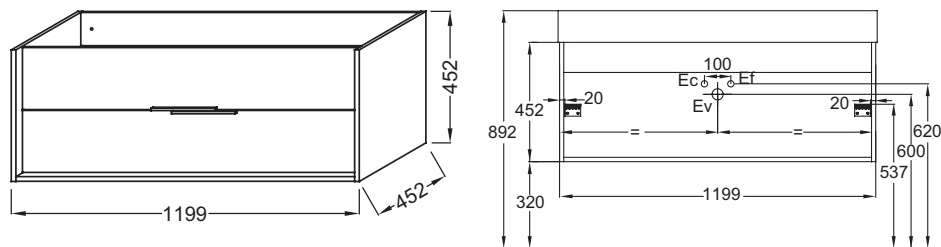

Технические характеристики

- РАЗМЕРЫ (СМ) : 119.90 x 45.20 x 45.20 см
- МАТЕРИАЛ : Лак или меламин
- РЕШЕНИЕ ХРАНЕНИЯ : Выдвижные ящики
- ВНУТРЕННЯЯ ОТДЕЛКА : Серая
- ВЕС : 29 кг
- ТИП УСТАНОВКИ : Подвесная
- ПРОДУКТ В КОМПЛЕКТЕ : Ручки

Продукты для комплектации

- EXVK112 : Раковина-столешница 120 см
- EXBL112 : Двойная раковина-столешница 120 см

Технический чертёж

Спецификация продукта : Мебель для раковины-столешницы 120 см (ручки в комплекте). EB1669-E75. Коллекция : VIVIENNE. РАЗМЕРЫ (СМ) : 119.90 x 45.20 x 45.20 см. ВЕС : 29 кг. МАТЕРИАЛ : Лак или меламин. ТИП УСТАНОВКИ : Подвесная. РЕШЕНИЕ ХРАНЕНИЯ : Выдвижные ящики. ПРОДУКТ В КОМПЛЕКТЕ : Ручки. ВНУТРЕННЯЯ ОТДЕЛКА : Серая.