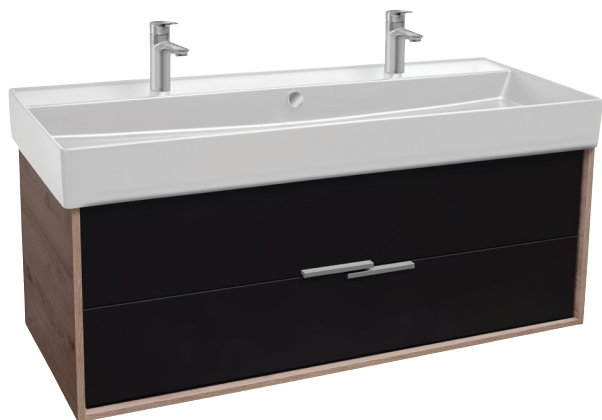

EB1669-E75

Коллекция: VIVIENNE

Отделки*:

Общие характеристики:

Преимущества для конечного пользователя

- КОМФОРТНОЕ ИСПОЛЬЗОВАНИЕ : Ящики оснащены системой полного выдвижения и механизмом плавного открывания, которые обеспечивают бесшумное открывание, комфорт использования и продлевают срок эксплуатации

Технические характеристики

- РАЗМЕРЫ (СМ) : 119.90 x 45.20 x 45.20 см
- МАТЕРИАЛ : Лак или меламин
- РЕШЕНИЕ ХРАНЕНИЯ : Выдвижные ящики
- ВНУТРЕННЯЯ ОТДЕЛКА : Серая
- ВЕС : 29 кг
- ТИП УСТАНОВКИ : Подвесная
- ПРОДУКТ В КОМПЛЕКТЕ : Ручки

Продукты для комплектации

- EXVK112 : Раковина-столешница 120 см
- EXBL112 : Двойная раковина-столешница 120 см

Технический чертёж

Спецификация продукта : Мебель для раковины-столешницы 120 см (ручки в комплекте). EB1669-E75. Коллекция : VIVIENNE. РАЗМЕРЫ (СМ) : 119.90 x 45.20 x 45.20 см. ВЕС : 29 кг. МАТЕРИАЛ : Лак или меламин. ТИП УСТАНОВКИ : Подвесная. РЕШЕНИЕ ХРАНЕНИЯ : Выдвижные ящики. ПРОДУКТ В КОМПЛЕКТЕ : Ручки. ВНУТРЕННЯЯ ОТДЕЛКА : Серая.