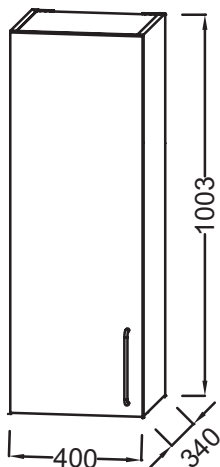

Преимущества для конечного пользователя

- Удобный: дополнительное решение для хранения
- Идеальная отделка: несколько вариантов отделки

Технические характеристики

- РАЗМЕРЫ (CM): 40 x 34 x 100 см
- МАТЕРИАЛ: Лак или меламин
- ВЕС: 18,5 кг
- ТИП УСТАНОВКИ: Подвесная

Технический чертёж

Спецификация продукта: Полуколонна 40 см, левосторонняя. EB2571G-R5. Коллекция: ODEON RIVE GAUCHE. РАЗМЕРЫ (CM): 40 x 34 x 100 см. ВЕС: 18,5 кг. МАТЕРИАЛ: Лак или меламин. ТИП УСТАНОВКИ: Подвесная.