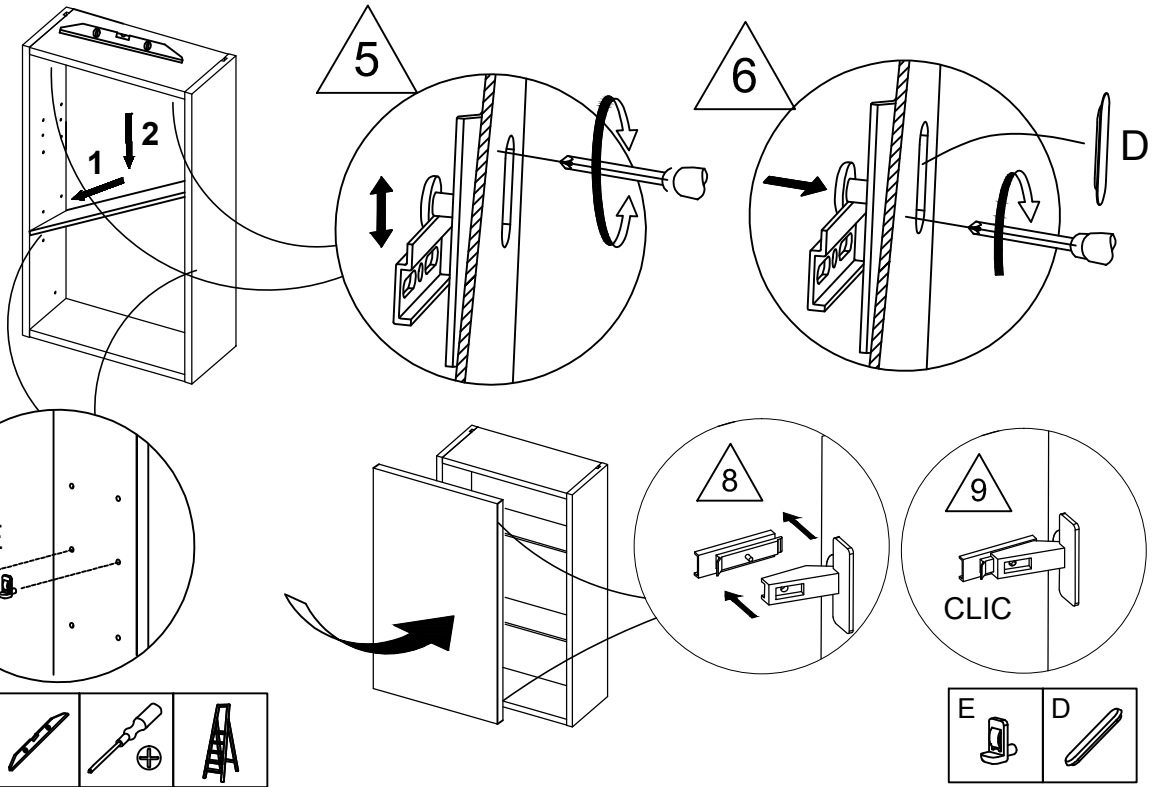

3015055 15/01/13 - 03 - 02/06/16

Précaution: couper le courant du circuit concerné ou de l'installation électrique lors du branchement

Cet appareil de classe II peut être installé dans les volumes 2 et 3 de la salle de bains (en aucun cas, il ne peut être installé au dessus de la baignoire ou dans le volume du bac à douche). Si l'appareil est équipé d'un socle 2P+T, celui ci doit impérativement se trouver dans le volume 3 (à plus de 0.60 m de la baignoire ou de la douche).

1

2

3

4

5

6

7

CODES	X (cm)	Y (cm)
EB504 - EB511 - EB514 - EB1700 7276K - 7278K - 7279K - 8348K	57	28,5
EB1701 - EB1702 - EB1703 8344K - 8345K - 8349K	79	39,5
EB1704 - EB1705 8346K - 8347K	99	49,5