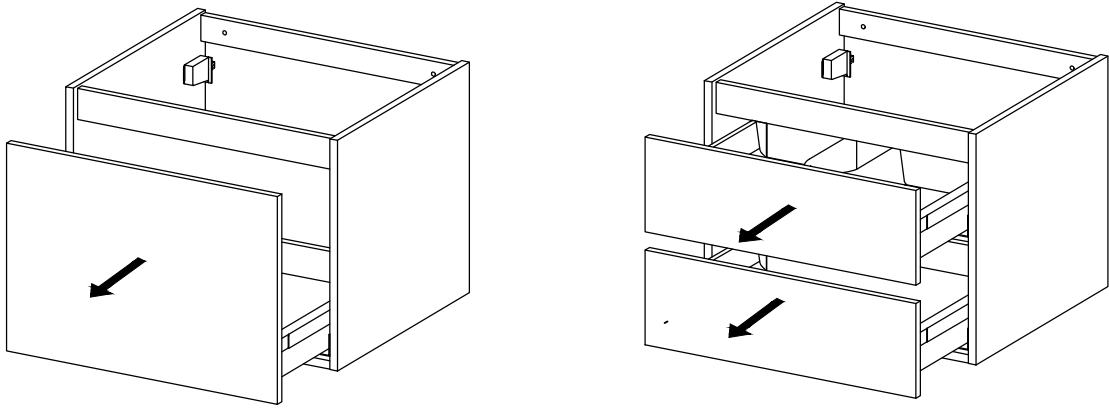

3015055 15/01/13 - 03 - 02/06/16

Précaution: couper le courant du circuit concerné ou de l'installation électrique lors du branchement

Cet appareil de classe II peut être installé dans les volumes 2 et 3 de la salle de bains (en aucun cas, il ne peut être installé au dessus de la baignoire ou dans le volume du bac à douche). Si l'appareil est équipé d'un socle 2P+T, celui ci doit impérativement se trouver dans le volume 3 (à plus de 0.60 m de la baignoire ou de la douche).

1

2

3

4

5

6

7

CODES	X (cm)	Y (cm)
EB504 - EB511 - EB514 - EB1700 7276K - 7278K - 7279K - 8348K	57	28,5
EB1701 - EB1702 - EB1703 8344K - 8345K - 8349K	79	39,5
EB1704 - EB1705 8346K - 8347K	99	49,5