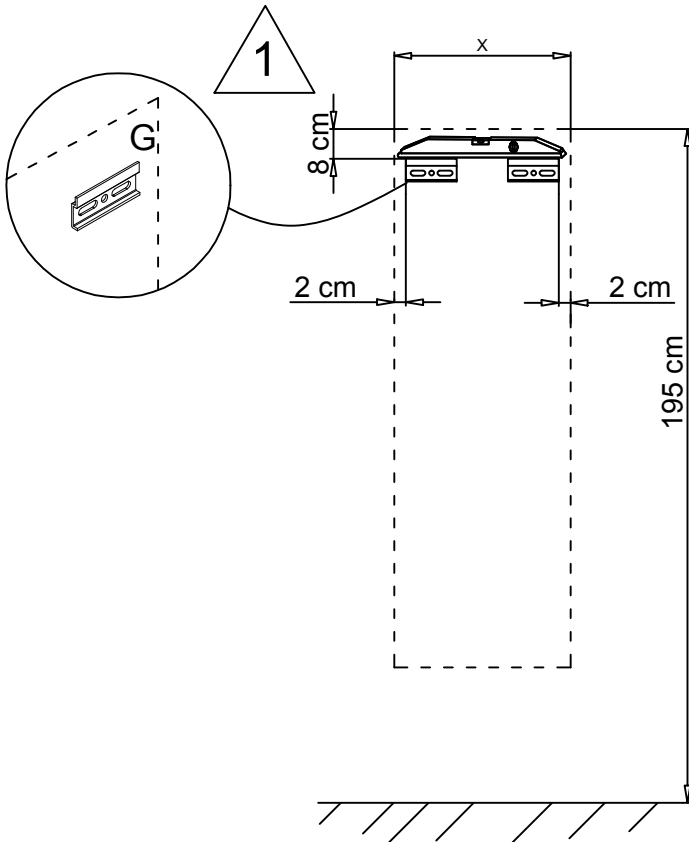

3015055 15/01/13 - 03 - 02/06/16

Précaution: couper le courant du circuit concerné ou de l'installation électrique lors du branchement

Cet appareil de classe II peut être installé dans les volumes 2 et 3 de la salle de bains (en aucun cas, il ne peut être installé au dessus de la baignoire ou dans le volume du bac à douche). Si l'appareil est équipé d'un socle 2P+T, celui ci doit impérativement se trouver dans le volume 3 (à plus de 0.60 m de la baignoire ou de la douche).

1

2

3

4

5

6

7

CODES	X (cm)	Y (cm)
EB504 - EB511 - EB514 - EB1700 7276K - 7278K - 7279K - 8348K	57	28,5
EB1701 - EB1702 - EB1703 8344K - 8345K - 8349K	79	39,5
EB1704 - EB1705 8346K - 8347K	99	49,5