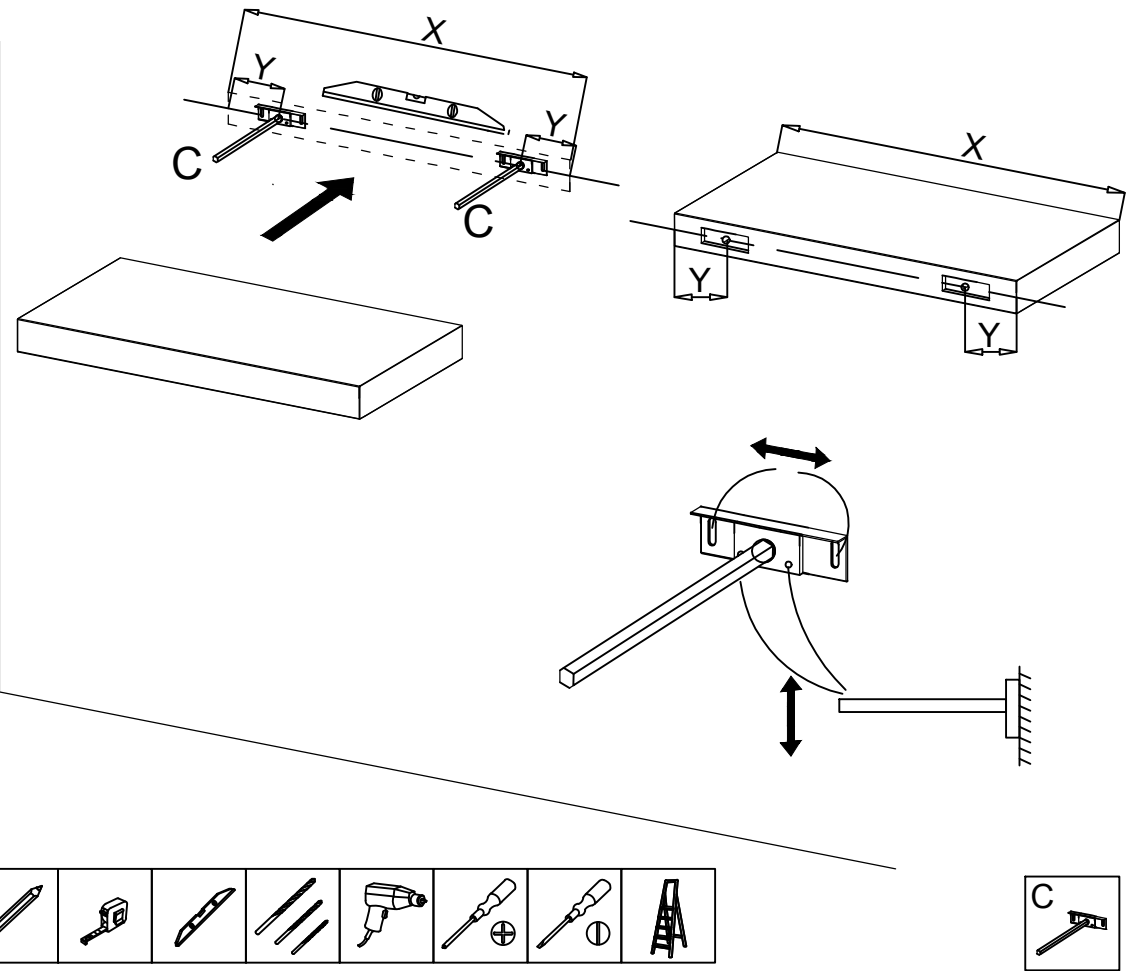

3015055 15/01/13 - 03 - 02/06/16

Précaution: couper le courant du circuit concerné ou de l'installation électrique lors du branchement

Cet appareil de classe II peut être installé dans les volumes 2 et 3 de la salle de bains (en aucun cas, il ne peut être installé au dessus de la baignoire ou dans le volume du bac à douche). Si l'appareil est équipé d'un socle 2P+T, celui ci doit impérativement se trouver dans le volume 3 (à plus de 0.60 m de la baignoire ou de la douche).

1

2

3

4

5

6

7

CODES	X (cm)	Y (cm)
EB504 - EB511 - EB514 - EB1700 7276K - 7278K - 7279K - 8348K	57	28,5
EB1701 - EB1702 - EB1703 8344K - 8345K - 8349K	79	39,5
EB1704 - EB1705 8346K - 8347K	99	49,5