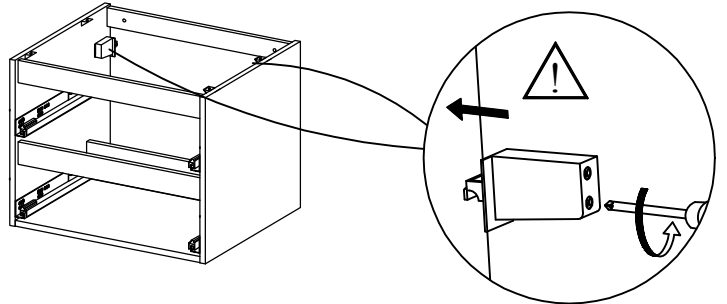

3015055 15/01/13 - 03 - 02/06/16

Précaution: couper le courant du circuit concerné ou de l'installation électrique lors du branchement

Cet appareil de classe II peut être installé dans les volumes 2 et 3 de la salle de bains (en aucun cas, il ne peut être installé au dessus de la baignoire ou dans le volume du bac à douche). Si l'appareil est équipé d'un socle 2P+T, celui ci doit impérativement se trouver dans le volume 3 (à plus de 0.60 m de la baignoire ou de la douche).

1

2

3

4

5

6

7

CODES	X (cm)	Y (cm)
EB504 - EB511 - EB514 - EB1700 7276K - 7278K - 7279K - 8348K	57	28,5
EB1701 - EB1702 - EB1703 8344K - 8345K - 8349K	79	39,5
EB1704 - EB1705 8346K - 8347K	99	49,5