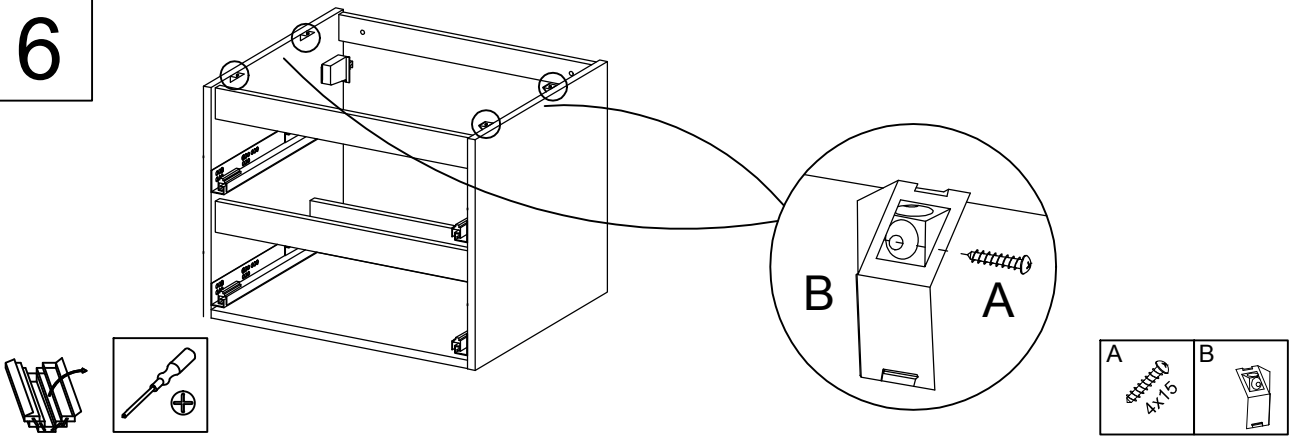

3015055 15/01/13 - 03 - 02/06/16

Précaution: couper le courant du circuit concerné ou de l'installation électrique lors du branchement

Cet appareil de classe II peut être installé dans les volumes 2 et 3 de la salle de bains (en aucun cas, il ne peut être installé au dessus de la baignoire ou dans le volume du bac à douche). Si l'appareil est équipé d'un socle 2P+T, celui ci doit impérativement se trouver dans le volume 3 (à plus de 0.60 m de la baignoire ou de la douche).

1

2

3

4

5

6

7

CODES	X (cm)	Y (cm)
EB504 - EB511 - EB514 - EB1700 7276K - 7278K - 7279K - 8348K	57	28,5
EB1701 - EB1702 - EB1703 8344K - 8345K - 8349K	79	39,5
EB1704 - EB1705 8346K - 8347K	99	49,5