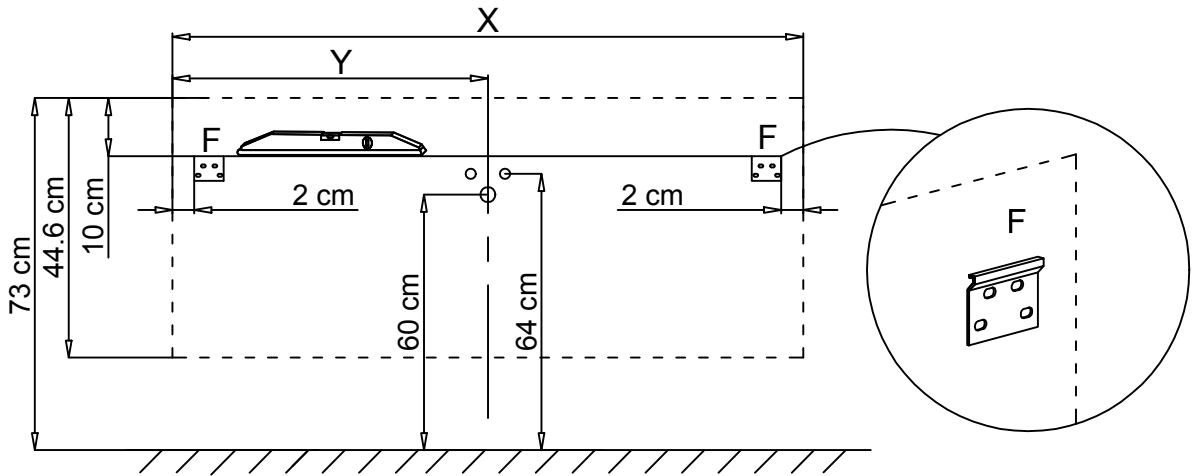

3015055 15/01/13 - 03 - 02/06/16

Précaution: couper le courant du circuit concerné ou de l'installation électrique lors du branchement

Cet appareil de classe II peut être installé dans les volumes 2 et 3 de la salle de bains (en aucun cas, il ne peut être installé au dessus de la baignoire ou dans le volume du bac à douche). Si l'appareil est équipé d'un socle 2P+T, celui ci doit impérativement se trouver dans le volume 3 (à plus de 0.60 m de la baignoire ou de la douche).

1

2

3

4

5

6

7

CODES	X (cm)	Y (cm)
EB504 - EB511 - EB514 - EB1700 7276K - 7278K - 7279K - 8348K	57	28,5
EB1701 - EB1702 - EB1703 8344K - 8345K - 8349K	79	39,5
EB1704 - EB1705 8346K - 8347K	99	49,5