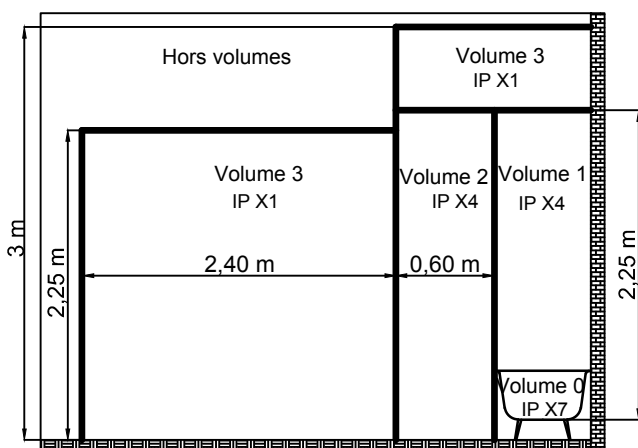

3015055 15/01/13 - 03 - 02/06/16

Précaution: couper le courant du circuit concerné ou de l'installation électrique lors du branchement

Cet appareil de classe II peut être installé dans les volumes 2 et 3 de la salle de bains (en aucun cas, il ne peut être installé au dessus de la baignoire ou dans le volume du bac à douche). Si l'appareil est équipé d'un socle 2P+T, celui ci doit impérativement se trouver dans le volume 3 (à plus de 0.60 m de la baignoire ou de la douche).

1

2

3

4

5

6

7

CODES	X (cm)	Y (cm)
EB504 - EB511 - EB514 - EB1700 7276K - 7278K - 7279K - 8348K	57	28,5
EB1701 - EB1702 - EB1703 8344K - 8345K - 8349K	79	39,5
EB1704 - EB1705 8346K - 8347K	99	49,5