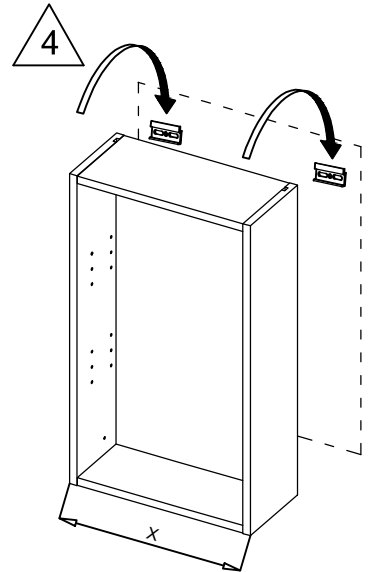

3015055 15/01/13 - 03 - 02/06/16

Précaution: couper le courant du circuit concerné ou de l'installation électrique lors du branchement

Cet appareil de classe II peut être installé dans les volumes 2 et 3 de la salle de bains (en aucun cas, il ne peut être installé au dessus de la baignoire ou dans le volume du bac à douche). Si l'appareil est équipé d'un socle 2P+T, celui ci doit impérativement se trouver dans le volume 3 (à plus de 0.60 m de la baignoire ou de la douche).

1

2

3

4

5

6

7

CODES	X (cm)	Y (cm)
EB504 - EB511 - EB514 - EB1700 7276K - 7278K - 7279K - 8348K	57	28,5
EB1701 - EB1702 - EB1703 8344K - 8345K - 8349K	79	39,5
EB1704 - EB1705 8346K - 8347K	99	49,5