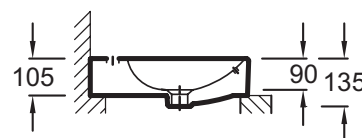

EVD112

Коллекция: VOX

Отделки*:

00 - Белый

Общие характеристики:

Преимущества для конечного пользователя

- Широкий выбор: 6 размеров, с/без отверстия для смесителя, с/без переливного отверстия, 1 или 3 размеченных отверстия
- Эстетическая: Переливное прямоугольное отверстие в передней части, с заглушкой, высота бортика уменьшена до 10.5 см

Преимущества при монтаже

- Аккуратная установка: Гладкая нижняя поверхность. Глубина чаши не превышает общей высоты раковины

Технические характеристики

- РАЗМЕРЫ (СМ): 60 x 45 см
- МАТЕРИАЛ: Керамика
- ОТВЕРСТИЯ ДЛЯ СВЕРЛЕНИЯ: С 1 отверстием для смесителя
- ГЛАДКАЯ / НЕГЛАДКАЯ НИЖНЯЯ ПОВЕРХНОСТЬ: Гладкая нижняя поверхность, для установки на мебель
- ПРОДУКТ В КОМПЛЕКТЕ: (смеситель заказывается отдельно)
- ВЕС: 14,5 кг
- РАЗМЕТКА СВЕРЛЕНИЯ ОТВЕРСТИЯ ДЛЯ СМЕСИТЕЛЯ: С 1 отверстием для смесителя
- УСТАНОВКА: Стандартные
- ОТВЕРСТИЕ ПЕРЕЛИВА: С отверстием перелива
- В комплекте: заглушка для переливного отверстия

Общая информация

Спецификация продукта: Накладная раковина 60 x 45 см, 1 отверстие для смесителя. EVD112. Коллекция: VOX. РАЗМЕРЫ (СМ): 60 x 45 см. ВЕС: 14,5 кг. МАТЕРИАЛ: Керамика. РАЗМЕТКА СВЕРЛЕНИЯ ОТВЕРСТИЯ ДЛЯ СМЕСИТЕЛЯ: С 1 отверстием для смесителя. ОТВЕРСТИЯ ДЛЯ СВЕРЛЕНИЯ: С 1 отверстием для смесителя. УСТАНОВКА: Стандартные. ГЛАДКАЯ / НЕГЛАДКАЯ НИЖНЯЯ ПОВЕРХНОСТЬ: Гладкая нижняя поверхность, для установки на мебель. ОТВЕРСТИЕ ПЕРЕЛИВА: С отверстием перелива. ПРОДУКТ В КОМПЛЕКТЕ: (смеситель заказывается отдельно). В комплекте: заглушка для переливного отверстия.