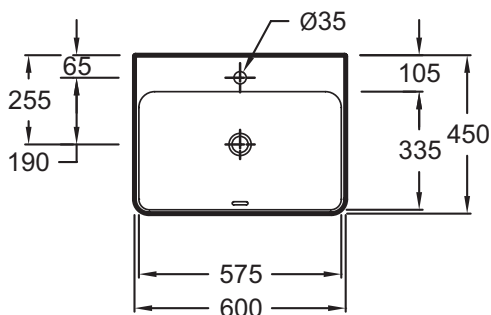

EVD112

Коллекция: VOX

Отделки*:

00 - Белый

Общие характеристики:

Преимущества для конечного пользователя

- Широкий выбор: 6 размеров, с/без отверстия для смесителя, с/без переливного отверстия, 1 или 3 размеченных отверстия
- Эстетическая: Переливное прямоугольное отверстие в передней части, с заглушкой, высота бортика уменьшена до 10.5 см

Преимущества при монтаже

- Аккуратная установка: Гладкая нижняя поверхность. Глубина чаши не превышает общей высоты раковины

Технические характеристики

- РАЗМЕРЫ (СМ): 60 x 45 см
- МАТЕРИАЛ: Керамика
- ОТВЕРСТИЯ ДЛЯ СВЕРЛЕНИЯ: С 1 отверстием для смесителя
- ГЛАДКАЯ / НЕГЛАДКАЯ НИЖНЯЯ ПОВЕРХНОСТЬ: Гладкая нижняя поверхность, для установки на мебель
- ПРОДУКТ В КОМПЛЕКТЕ: (смеситель заказывается отдельно)
- ВЕС: 14,5 кг
- РАЗМЕТКА СВЕРЛЕНИЯ ОТВЕРСТИЯ ДЛЯ СМЕСИТЕЛЯ: С 1 отверстием для смесителя
- УСТАНОВКА: Стандартные
- ОТВЕРСТИЕ ПЕРЕЛИВА: С отверстием перелива
- В комплекте: заглушка для переливного отверстия

Общая информация

Спецификация продукта: Накладная раковина 60 x 45 см, 1 отверстие для смесителя. EVD112. Коллекция: VOX. РАЗМЕРЫ (СМ): 60 x 45 см. ВЕС: 14,5 кг. МАТЕРИАЛ: Керамика. РАЗМЕТКА СВЕРЛЕНИЯ ОТВЕРСТИЯ ДЛЯ СМЕСИТЕЛЯ: С 1 отверстием для смесителя. ОТВЕРСТИЯ ДЛЯ СВЕРЛЕНИЯ: С 1 отверстием для смесителя. УСТАНОВКА: Стандартные. ГЛАДКАЯ / НЕГЛАДКАЯ НИЖНЯЯ ПОВЕРХНОСТЬ: Гладкая нижняя поверхность, для установки на мебель. ОТВЕРСТИЕ ПЕРЕЛИВА: С отверстием перелива. ПРОДУКТ В КОМПЛЕКТЕ: (смеситель заказывается отдельно). В комплекте: заглушка для переливного отверстия.