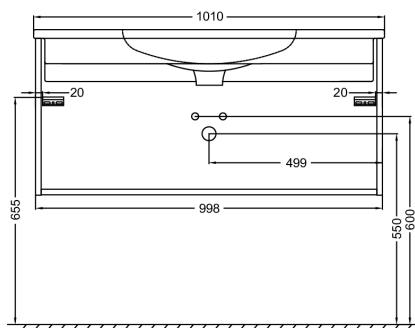

Преимущества для конечного пользователя

- **Функциональность:** несколько встроенных ящиков обеспечивают хорошую вместительность
- **Лаконичный дизайн:** встроенные ручки

Технические характеристики

- **РАЗМЕРЫ (СМ):** 99.80 x 46.20 x 45.20 см
- **МАТЕРИАЛ:** Лак или меламин
- **РЕШЕНИЕ ХРАНЕНИЯ:** Выдвижные ящики
- **ФИКСАЦИЯ:** Установщику понадобится набор крепежей для монтажа на стену
- **ВЕС:** 25 кг
- **УСТАНОВКА:** Подвесная
- **МЕСТО ДЛЯ ХРАНЕНИЯ:** 2 выдвижных ящика с механизмом «плавное закрывание»

Продукты для комплектации

- EXUA112: Раковина 101 см
- EXBJ112: Раковина-столешница 100 см

Общая информация

Спецификация продукта: Мебель для раковины-столешницы 100 см, 2 ящика. EB1318. Коллекция: MADELEINE. РАЗМЕРЫ (СМ): 99.80 x 46.20 x 45.20 см. ВЕС: 25 кг. МАТЕРИАЛ: Лак или меламин. УСТАНОВКА: Подвесная. РЕШЕНИЕ ХРАНЕНИЯ: Выдвижные ящики. МЕСТО ДЛЯ ХРАНЕНИЯ: 2 выдвижных ящика с механизмом «плавное закрывание». ФИКСАЦИЯ: Установщику понадобится набор крепежей для монтажа на стену.