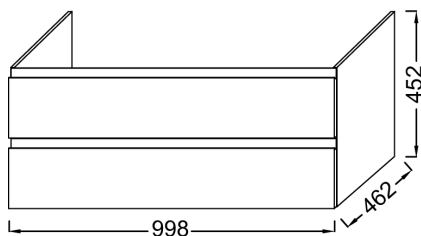

Преимущества для конечного пользователя

- **Функциональность:** несколько встроенных ящиков обеспечивают хорошую вместительность
- **Лаконичный дизайн:** встроенные ручки

Технические характеристики

- **РАЗМЕРЫ (СМ):** 99.80 x 46.20 x 45.20 см
- **МАТЕРИАЛ:** Лак или меламин
- **РЕШЕНИЕ ХРАНЕНИЯ:** Выдвижные ящики
- **ФИКСАЦИЯ:** Установщику понадобится набор крепежей для монтажа на стену
- **ВЕС:** 25 кг
- **УСТАНОВКА:** Подвесная
- **МЕСТО ДЛЯ ХРАНЕНИЯ:** 2 выдвижных ящика с механизмом «плавное закрывание»

Продукты для комплектации

- EXUA112: Раковина 101 см
- EXBJ112: Раковина-столешница 100 см

Общая информация

Спецификация продукта: Мебель для раковины-столешницы 100 см, 2 ящика. EB1318. Коллекция: MADELEINE. РАЗМЕРЫ (СМ): 99.80 x 46.20 x 45.20 см. ВЕС: 25 кг. МАТЕРИАЛ: Лак или меламин. УСТАНОВКА: Подвесная. РЕШЕНИЕ ХРАНЕНИЯ: Выдвижные ящики. МЕСТО ДЛЯ ХРАНЕНИЯ: 2 выдвижных ящика с механизмом «плавное закрывание». ФИКСАЦИЯ: Установщику понадобится набор крепежей для монтажа на стену.