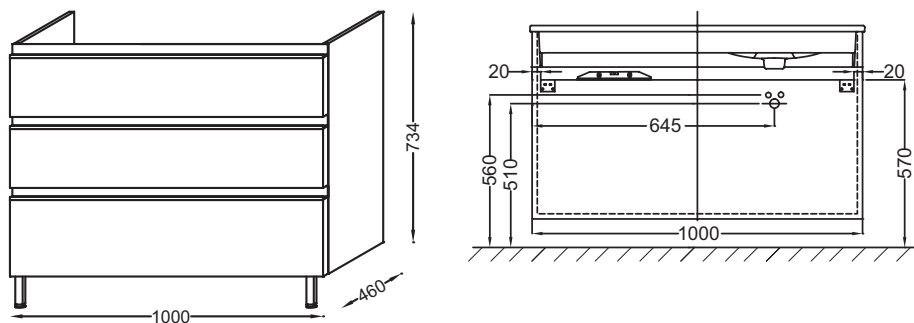

EB2045-RA

Коллекция: VOX

Отделки*:

Общие характеристики:

Преимущества для конечного пользователя

- Функциональность: система хранения (мебель с 2 или 3 выдвигаемыми ящиками), 2 дополнительных модуля (60 и 80 см)
- Широкий выбор: встроенные ручки и большой выбор отделки
- Дизайн: керамическая раковина элегантно располагается на мебели

Технические характеристики

- РАЗМЕРЫ (СМ): 100 x 46 x 73,50
- МАТЕРИАЛ: Лак или меламин
- МЕСТО ДЛЯ ХРАНЕНИЯ: 3 выдвигаемых ящика
- МОДЕЛЬ: Левосторонняя
- УСТАНОВКА РАКОВИНЫ-СТОЛЕШНИЦЫ: Раковина слева
- ФИКСАЦИЯ: Установщику понадобится набор крепежей для монтажа на стену
- ВЕС: 42 кг
- НОРМЫ И ПРАВИЛА: NF
- РЕШЕНИЕ ХРАНЕНИЯ: Выдвижные ящики
- ПРОДУКТ В КОМПЛЕКТЕ: (смеситель и раковина заказываются отдельно)
- РУЧКИ: Встроенная ручка из нержавеющей стали

Продукты для комплектации

- EXAC112-Z: Подвесная раковина-столешница 100 x 46 см, левосторонняя

Технический чертёж

Спецификация продукта: Мебель для раковины-столешницы 100 см. EB2045-RA. Коллекция: VOX. РАЗМЕРЫ (СМ): 100 x 46 x 73,50 см. ВЕС: 42 кг. МАТЕРИАЛ: Лак или меламин. НОРМЫ И ПРАВИЛА: NF. МЕСТО ДЛЯ ХРАНЕНИЯ: 3 выдвижных ящика. РЕШЕНИЕ ХРАНЕНИЯ: Выдвижные ящики. МОДЕЛЬ: Левосторонняя. ПРОДУКТ В КОМПЛЕКТЕ: (смеситель и раковина заказываются отдельно). УСТАНОВКА РАКОВИНЫ-СТОЛЕШНИЦЫ: Раковина слева. РУЧКИ: Встроенная ручка из нержавеющей стали. ФИКСАЦИЯ: Установщику понадобится набор крепежей для монтажа на стену.