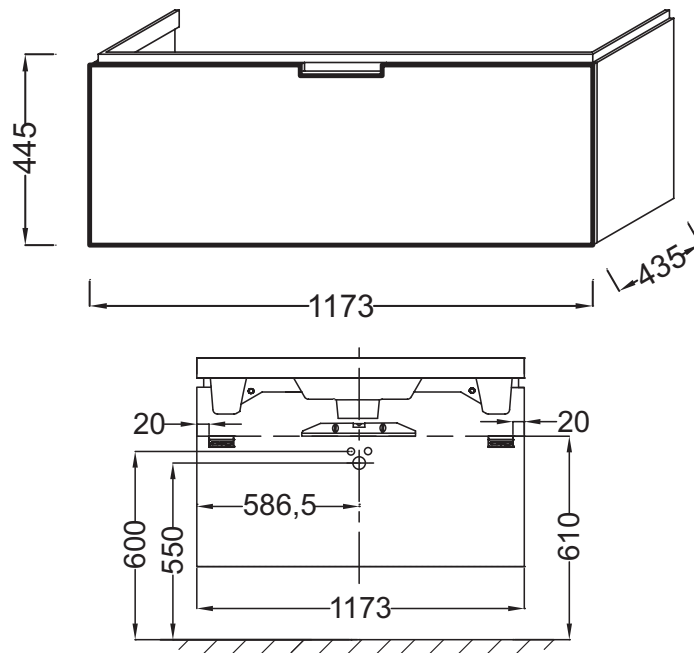

G95 - Оливковый
Блестящий

Общие характеристики:

Технические характеристики

• Размеры (см): Ш117,3*Г43,5*В44,5 см

• Вес: 28,3 кг

Продукты для комплектации

- E4800:
- E4824:

Связанные продукты

- 5033К: Унитаз «vaio»
- E4811:
- E4812:
- E4813:
- E4814:
- EB1139:
- EB1140:
- EB1141D: Подвесная колонна 45 см, шарниры справа
- EB1141G: Подвесная колонна 45 см, шарниры слева
- EB577:
- EB906: Ножки

Общая информация

Спецификация продукта: Мебель 120 см для раковин. EB1133. Коллекция: REVE. Размеры (см): Ш117,3*Г43,5*В44,5 см. Вес: 28,3 кг.