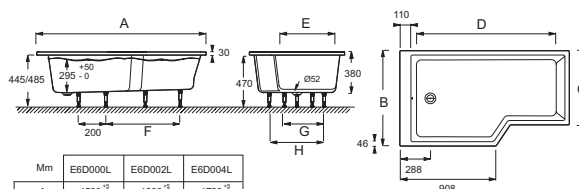

Общая информация

Mm	E6D000L	E6D002L	E6D004L
A	1590⁻³	1690⁻³	1790⁻³
B	900⁻³	900⁻³	900⁻³
C	700⁻³	700⁻³	700⁻³
D	1320	1320	1420
E	530	530	530
F	760	760	760
G	290	290	290
H	490	490	490

Спецификация продукта: Ванна левосторонняя 160 x 90/70 см. CE6D000L. Коллекция: BAIN-DOUCHE NEO. РАЗМЕРЫ (СМ): 160 x 90 x 38 см. ВЕС: 23,5 кг. МАТЕРИАЛ: Акрил. ТИП УСТАНОВКИ: Встраиваемые. ОБЪЕМ: 255/185. ФОРМА: Прямоугольные. ДИАМЕТР СЛИВА: 5.2 см. ДОПОЛНИТЕЛЬНАЯ ИНФОРМАЦИЯ: Ванна-душ. МОДЕЛЬ: Правосторонняя. ПРОДУКТ В КОМПЛЕКТЕ: (Деревянная ступенька и слив в комплекте). НОЖКИ: В комплекте. СТУПЕНЬКА: В комплекте. СЛИВ: В комплекте. В комплекте: Деревянная ступенька и специальный слив. Дополнительная опция: белая лакированная панель из алюминия и экран на ванну. Размеры основания: 130 x 52/72 см.

*В зависимости от конфигурации компьютера или настроек принтера, технических факторов и характеристик, цвета, которые Вы видите могут не полностью соответствовать настоящим цветам и являются схематическими.