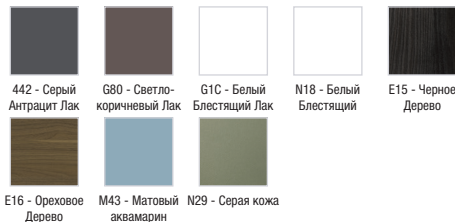

Отделки*:

Общие характеристики:

Преимущества для конечного пользователя

- **Функциональность:** система хранения (мебель с 2 или 3 выдвижными ящиками), 2 дополнительных модуля (60 и 80 см)
- **Дизайн:** керамическая раковина элегантно располагается на мебели

Технические характеристики

- **РАЗМЕРЫ (СМ):** 120 x 46 x 45,20 см
- **МАТЕРИАЛ:** Лак или меламин
- **НОРМЫ И ПРАВИЛА:** NF
- **РЕШЕНИЕ ХРАНЕНИЯ:** Выдвижные ящики
- **РУЧКИ:** Угловая ручка
- **ВЕС:** 29 кг
- **ТИП УСТАНОВКИ:** Крепление к стене
- **МЕСТО ДЛЯ ХРАНЕНИЯ:** 2 выдвижных ящика с механизмом «плавное закрывание»
- **ПРОДУКТ В КОМПЛЕКТЕ:** (смеситель и раковина-столешница не в комплекте)
- **ФИКСАЦИЯ:** Установщику понадобится набор крепежей для монтажа на стену

Связанные продукты

- EB322: Комплект ножек 38 см