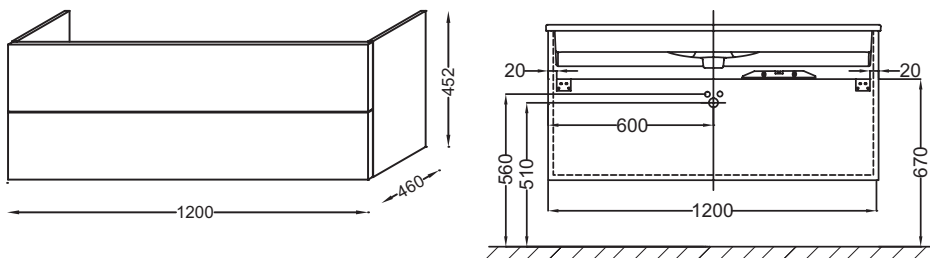

**EB2071-R3**

**Коллекция:** VOX

**Отделки\*:**

**Общие характеристики:**

**Преимущества для конечного пользователя**

- **Функциональность:** система хранения (мебель с 2 или 3 выдвижными ящиками), 2 дополнительных модуля (60 и 80 см)
- **Дизайн:** керамическая раковина элегантно располагается на мебели

**Технические характеристики**

- **РАЗМЕРЫ (СМ):** 120 x 46 x 45,20 см
- **МАТЕРИАЛ:** Лак или меламин
- **НОРМЫ И ПРАВИЛА:** NF
- **РЕШЕНИЕ ХРАНЕНИЯ:** Выдвижные ящики
- **РУЧКИ:** Угловая ручка
- **ВЕС:** 29 кг
- **ТИП УСТАНОВКИ:** Крепление к стене
- **МЕСТО ДЛЯ ХРАНЕНИЯ:** 2 выдвижных ящика с механизмом «плавное закрывание»
- **ПРОДУКТ В КОМПЛЕКТЕ:** (смеситель и раковина-столешница не в комплекте)
- **ФИКСАЦИЯ:** Установщику понадобится набор крепежей для монтажа на стену

**Связанные продукты**

- EB322: Комплект ножек 38 см

**Технический чертёж**

Спецификация продукта: Мебель для раковины-столешницы 120 см, угловая ручка. EB2071-R3. Коллекция: VOX. РАЗМЕРЫ (СМ): 120 x 46 x 45,20 см. ВЕС: 29 кг. МАТЕРИАЛ: Лак или меламин. ТИП УСТАНОВКИ: Крепление к стене. НОРМЫ И ПРАВИЛА: NF. МЕСТО ДЛЯ ХРАНЕНИЯ: 2 выдвижных ящика с механизмом «плавное закрывание». РЕШЕНИЕ ХРАНЕНИЯ: Выдвижные ящики. ПРОДУКТ В КОМПЛЕКТЕ: (смеситель и раковина-столешница не в комплекте). РУЧКИ: Угловая ручка. ФИКСАЦИЯ: Установщику понадобится набор крепежей для монтажа на стену.