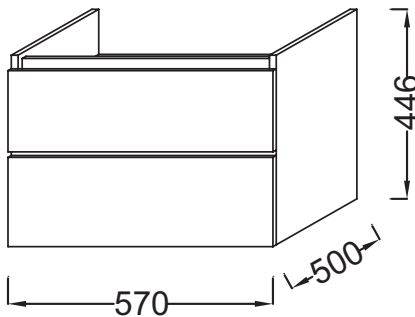

### Технические характеристики

- РАЗМЕРЫ (СМ): 57 x 50 x 44,60
- МАТЕРИАЛ: ДСП Меламин
- МЕСТО ДЛЯ ХРАНЕНИЯ: 2 выдвижных ящика с механизмом «плавное закрывание»
- ДОПОЛНИТЕЛЬНЫЙ МОДУЛЬ: Тумбы
- Лаковое покрытие недоступно для этой коллекции

### Преимущества при монтаже

- С ВЫРЕЗОМ ПОД СМЕСИТЕЛЬ: может быть установлена под раковину-столешницу

- ВЕС: 25 кг
- ТИП УСТАНОВКИ: Подвесная
- РЕШЕНИЕ ХРАНЕНИЯ: Выдвижные ящики
- РУЧКИ: Встроенная ручка

### Технический чертёж

Спецификация продукта: Мебель 57 см, 2 выдвижных ящика. EB511. Коллекция: PARALLEL. РАЗМЕРЫ (СМ): 57 x 50 x 44,60 см. ВЕС: 25 кг. МАТЕРИАЛ: ДСП Меламин. ТИП УСТАНОВКИ: Подвесная. МЕСТО ДЛЯ ХРАНЕНИЯ: 2 выдвижных ящика с механизмом «плавное закрывание». РЕШЕНИЕ ХРАНЕНИЯ: Выдвижные ящики. ДОПОЛНИТЕЛЬНЫЙ МОДУЛЬ: Тумбы. РУЧКИ: Встроенная ручка. Лаковое покрытие недоступно для этой коллекции.