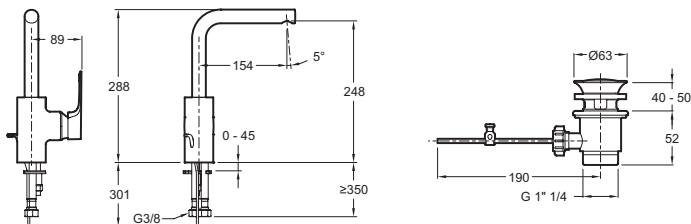

E72357

Коллекция: ALEO+

Отделки*:

CP - Хром

Общие характеристики:

Преимущества для конечного пользователя

- Расход воды 5 л/мин для экономии воды и комфортного использования

Технические характеристики

- ВЕС: 2 кг
- РАСХОД ВОДЫ: 5 л/мин
- РАССТОЯНИЕ МЕЖДУ ЦЕНТРОМ ИЗЛИВА И ЦЕНТРАЛЬНОЙ ОСЬЮ КОРПУСА: 154 мм
- МЕХАНИЗМ: Керамический картридж
- МОДЕЛЬ СМЕСИТЕЛЯ ДЛЯ КУХНИ: Механика
- УСТАНОВКА: 1 отверстие
- ТИП УСТАНОВКИ: 1 отверстие
- ВЫСОТА ПОД ИЗЛИВОМ: 288 мм
- ПОДКЛЮЧЕНИЕ: С гибкой подводкой
- СЛИВ: С донным клапаном
- ОДНОРЫЧАЖНЫЙ СМЕСИТЕЛЬ: 0
- ГАРАНТИЯ НА ОТДЕЛКУ: 10 лет

Технический чертёж

Спецификация продукта: Однорычажный смеситель для раковины с высоким изливом и гибкой подводкой. E72357. Коллекция: ALEO+. ВЕС: 2 кг. ТИП УСТАНОВКИ: 1 отверстие. РАСХОД ВОДЫ: 5 л/мин. ВЫСОТА ПОД ИЗЛИВОМ: 288 мм. РАССТОЯНИЕ МЕЖДУ ЦЕНТРОМ ИЗЛИВА И ЦЕНТРАЛЬНОЙ ОСЬЮ КОРПУСА: 154 мм. ПОДКЛЮЧЕНИЕ: С гибкой подводкой. МЕХАНИЗМ: Керамический картридж. СЛИВ: С донным клапаном. МОДЕЛЬ СМЕСИТЕЛЯ ДЛЯ КУХНИ: Механика. ОДНОРЫЧАЖНЫЙ СМЕСИТЕЛЬ: 0. УСТАНОВКА: 1 отверстие. ГАРАНТИЯ НА ОТДЕЛКУ: 10 лет.