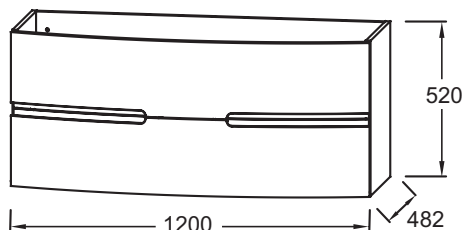

Технические характеристики

- РАЗМЕРЫ (СМ) : 120 x 48.20 x 52 см
- МАТЕРИАЛ : Лак
- TYPE DE RANGEMENT : Выдвижные ящики
- PRISE USB : Non
- NOUVEAUTÉ : 0
- ВЕС : 43 кг
- ТИП УСТАНОВКИ : Подвесная
- PRISE ÉLECTRIQUE : Non
- FIXATION : Необходимо выбрать монтажный набор исходя из настенных кронштейнов

Продукты для комплектации

- EB1882RU : Раковина-столешница из искусственного мрамора 120 см
- EB1886RU : Стеклопанель для раковины-столешницы 120 см

Технический чертёж

Спецификация продукта : Мебель для раковины-столешницы 120 см, 2 ящика. EB1890RU. Коллекция : NONA. РАЗМЕРЫ (СМ) : 120 x 48.20 x 52 см. ВЕС : 43 кг. МАТЕРИАЛ : Лак. ТИП УСТАНОВКИ : Подвесная. TYPE DE RANGEMENT : Выдвижные ящики. PRISE ÉLECTRIQUE : Non. PRISE USB : Non. FIXATION : Необходимо выбрать монтажный набор исходя из настенных кронштейнов. NOUVEAUTÉ : 0.