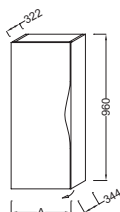

Технические характеристики

- РАЗМЕРЫ (СМ): 41 x 34,50 x 96 см
- МАТЕРИАЛ: Лак или натуральное дерево
- МЕСТО ДЛЯ ХРАНЕНИЯ: 1 дверца с механизмом «плавное нажатие», 1 внутренний ящик
- МОДЕЛЬ: Левосторонняя
- РУЧКИ: Встроенные
- ФИКСАЦИЯ: Установщику понадобится набор крепежей для монтажа на стену
- Точный размер: Ш40,6 (отделка лак)/41,2 (отделка дуб) x Г34 x В96 см
- ВЕС: 35 кг
- ТИП УСТАНОВКИ: Подвесная
- РЕШЕНИЕ ХРАНЕНИЯ: Дверцы
- ДОПОЛНИТЕЛЬНЫЙ МОДУЛЬ: Подвесные колонны
- ВНУТРЕННЯЯ СИСТЕМА ХРАНЕНИЯ: 1 внутренний ящичек, 2 фиксированные стеклянные полочки и 1 зеркало внутри
- РЕКОМЕНДОВАННЫЙ СМЕСИТЕЛЬ: Смесители Stance - элегантность и легкость

Технический чертёж

	EB2006G-G1C EB2006G-M71	EB2006G-P6 EB2006G-P7
A (mm)	406	412

*В зависимости от конфигурации компьютера или настроек принтера, технических факторов и характеристик, цвета, которые Вы видите могут не полностью соответствовать настоящим цветам и являются схематическими.