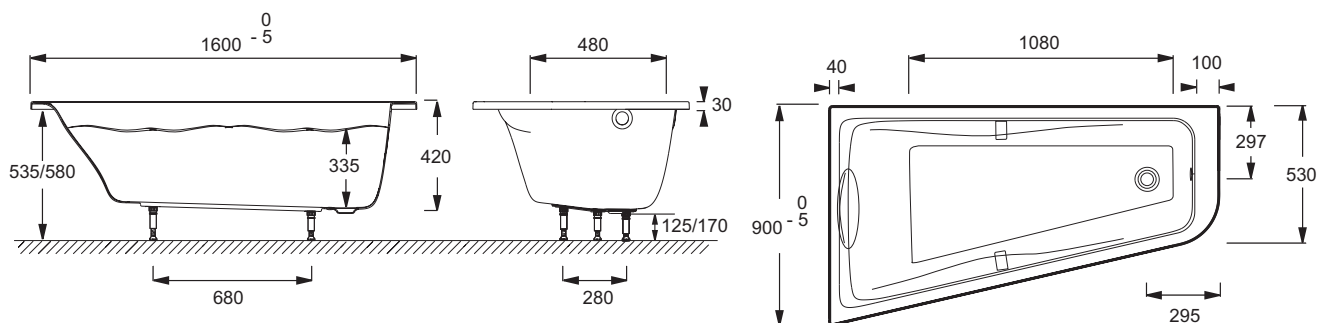

E6065RU

Коллекция: ODEON UP

Отделка*:

00 - Белый

Технические характеристики

- РАЗМЕРЫ (СМ): 160 x 90 x 42 см
- МАТЕРИАЛ: Акрил
- ОБЪЕМ: 170/100
- ДИАМЕТР СЛИВА: 5.2 см
- НОЖКИ: Не в комплекте
- СЛИВ: Не в комплекте
- ВЕС: 19,2 кг
- ТИП УСТАНОВКИ: Угловые
- ФОРМА: Ассиметричные
- МОДЕЛЬ: Левосторонняя
- СТУПЕНЬКА: Не в комплекте

Продукты для комплектации

- E70174

Связанные продукты

- E6757: Подушка
- E4932: Реверсивный экран на прямоугольную ванну
- E6082RU: Фронтальная панель
- E6752: Комплект ручек
- IK081RU: Комплект ножек для ванны 160 x 90 см
- SF081RU: Каркас

Общая информация

Спецификация продукта: Ванна 160 x 90 см ассиметричная (левосторонняя). E6065RU. Коллекция: ODEON UP. РАЗМЕРЫ (СМ): 160 x 90 x 42 см. ВЕС: 19,2 кг. МАТЕРИАЛ: Акрил. ТИП УСТАНОВКИ: Угловые. ОБЪЕМ: 170/100. ФОРМА: Ассиметричные. ДИАМЕТР СЛИВА: 5.2 см. МОДЕЛЬ: Левосторонняя. НОЖКИ: Не в комплекте. СТУПЕНЬКА: Не в комплекте. СЛИВ: Не в комплекте.