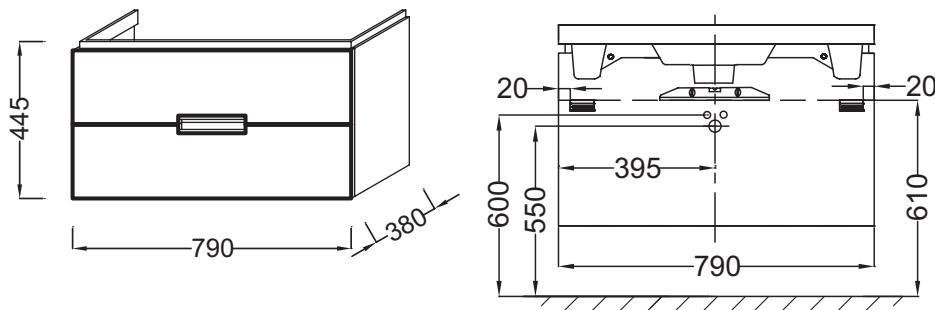

### Технические характеристики

- РАЗМЕРЫ (СМ): 79,30 x 38 x 44,50 см
- МЕСТО ДЛЯ ХРАНЕНИЯ: 2 выдвижных ящика с механизмом «плавное закрывание»
- ПРОДУКТ В КОМПЛЕКТЕ: (смеситель и раковина заказываются отдельно)
- ВНУТРЕННЯЯ СИСТЕМА ХРАНЕНИЯ: 2 съемных поддона для аксессуаров

### Продукты для комплектации

- E4803: Полуистраиваемая раковина-столешница 80 x 41.2 см

### Связанные продукты

- EB906: Ножки В35 см, матовый хром

### Технический чертёж

Спецификация продукта: Мебель для раковины 80 см. EB1135. Коллекция: REVE. РАЗМЕРЫ (СМ): 79,30 x 38 x 44,50 см. ВЕС: 21 кг. МЕСТО ДЛЯ ХРАНЕНИЯ: 2 выдвижных ящика с механизмом «плавное закрывание». РЕШЕНИЕ ХРАНЕНИЯ: Выдвижные ящики. ПРОДУКТ В КОМПЛЕКТЕ: (смеситель и раковина заказываются отдельно). РУЧКИ: Встроенные. ВНУТРЕННЯЯ СИСТЕМА ХРАНЕНИЯ: 2 съемных поддона для аксессуаров. ФИКСАЦИЯ: Установщику понадобится набор крепежей для монтажа на стену.