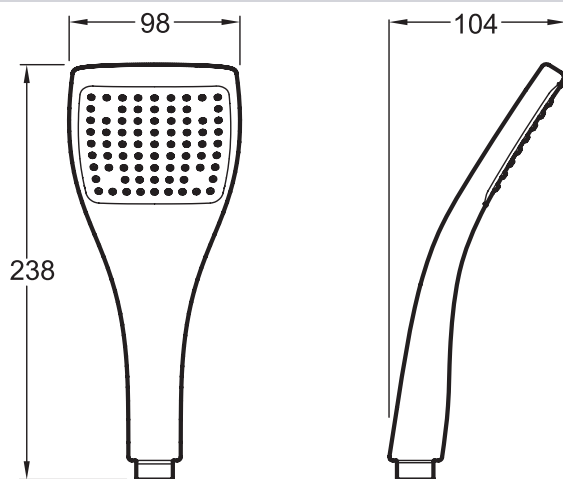

Е3877

Коллекция: Е0

Отделка*:

СР - Хром

Общие характеристики:

Технические характеристики

- Размеры (см): 9,80 x 10,40 x 23,80 см
- 77 выпускных отверстий

- Вес: 0,2 кг

Технический чертёж

Спецификация продукта: Большой ручной душ (77 выпускных отверстий). Е3877. Коллекция: Е0. Размеры (см): 9,80 x 10,40 x 23,80 см. Вес: 0,2 кг. 77 выпускных отверстий.