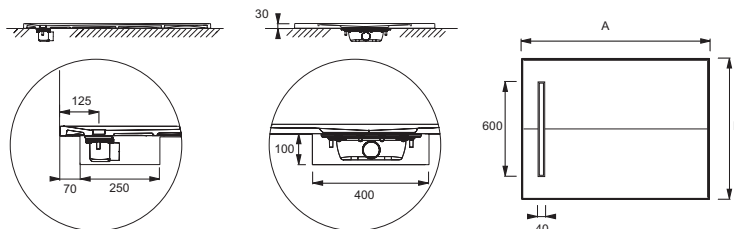

E62627

Коллекция: SURFACE

Отделки*:

SS2 - Белый Гипс

Общие характеристики:

Технические характеристики

- РАЗМЕРЫ (CM): 120 x 80 x 3 см
- МАТЕРИАЛ: Neoquartz
- ФОРМА: Прямоугольные
- АНТИСКОЛЬЗЯЩЕЕ ПОКРЫТИЕ: Класс C/ PN 24

Технический чертёж

Mm	A	B
E62624	900 ^{±0.5}	900 ^{±0.5}
E62625	1000 ^{±0.5}	800 ^{±0.5}
E62626	1000 ^{±0.5}	900 ^{±0.5}
E62627	1200 ^{±0.5}	800 ^{±0.5}
E62628	1200 ^{±0.5}	900 ^{±0.5}

Спецификация продукта: Прямоугольный душевой поддон из Неокварца, 120 x 80 см. E62627. Коллекция: SURFACE. РАЗМЕРЫ (CM): 120 x 80 x 3 см. МАТЕРИАЛ: Neoquartz. ФОРМА: Прямоугольные. АНТИСКОЛЬЗЯЩЕЕ ПОКРЫТИЕ: Класс C/ PN 24.