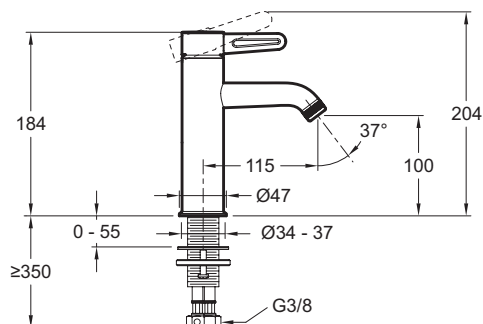

Преимущества при монтаже

- Надежная установка: двойной крепеж

Технические характеристики

- ПОДКЛЮЧЕНИЕ: С гибкой подводкой

Продукты для комплектации

- EVI102: Раковина-чаша

Связанные продукты

- E94WS30: Душевая панель (начальный модуль) 30 см

Технический чертеж

Спецификация продукта: Однорычажный смеситель для раковины. E78336. Коллекция: NOUVELLE VAGUE. ПОДКЛЮЧЕНИЕ: С гибкой подводкой.