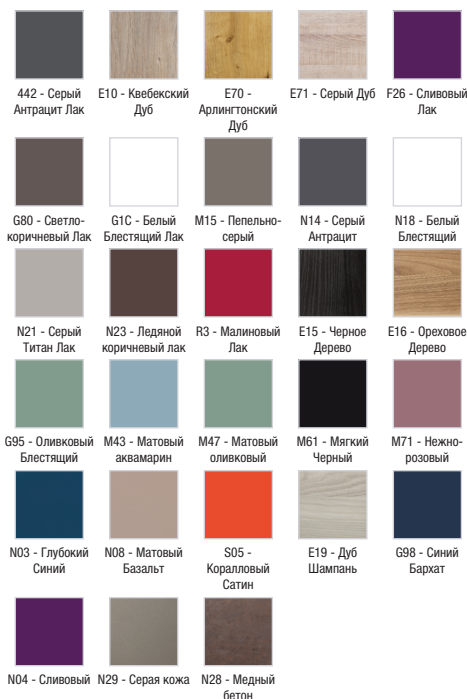

Коллекция: REVE

Отделки*:

Общие характеристики:

Преимущества для конечного пользователя

- Оптимизированное хранение: 2 зеркальные двойные дверцы, 2 стеклянные полки на отделение
- Практичность: светодиодная подсветка, 1 магнит
- Продуманность: розетка и инфракрасный выключатель

Технические характеристики

- Размеры (см): 120 x 14,30 x 65 см
- Место для хранения: 2 дверцы с двойным зеркалом
- Лакированное покрытие: внутренняя сторона серого цвета
- Вес: 24 кг
- Включение: 230В, 3.5Вт, класс II, IP 44
- Матовое покрытие: внешние и боковые панели