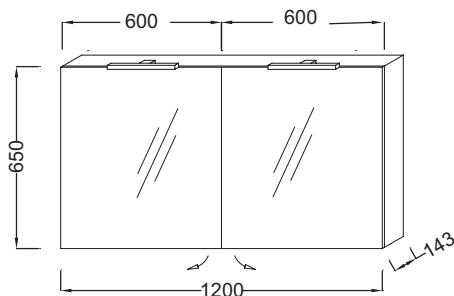

Технические характеристики

- Размеры (см): 120 x 14,30 x 65 см
- Место для хранения: 2 дверцы с двойным зеркалом
- Лакированное покрытие: внутренняя сторона серого цвета
- Вес: 24 кг
- Включение: 230В, 3.5Вт, класс II, IP 44
- Матовое покрытие: внешние и боковые панели

Технический чертёж

Спецификация продукта: Зеркальный шкаф 120 см, светодиодная подсветка. EB798RU. Коллекция: REVE. Размеры (см): 120 x 14,30 x 65 см. Вес: 24 кг. Место для хранения: 2 дверцы с двойным зеркалом. Включение: 230В, 3.5Вт, класс II, IP 44. Лакированное покрытие: внутренняя сторона серого цвета. Матовое покрытие: внешние и боковые панели.