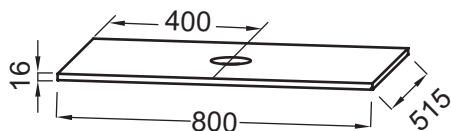

EB2502

Коллекция: ODEON RIVE GAUCHE

Отделки*:

G1C - Белый
Блестящий Лак

N18 - Белый
Блестящий

Общие характеристики:

Преимущества для конечного пользователя

- СОВЕТ : Возможно изготовление в двух цветах
- ИДЕАЛЬНОЕ ПОКРЫТИЕ : Широкий выбор отделок

Преимущества при монтаже

- С ОТВЕРСТИЕМ: Для раковины Delta Pure

Технические характеристики

- РАЗМЕРЫ (СМ): 80 x 51,50 x 1,60 см
- МАТЕРИАЛ: Лак или меламин
- ВЕС: 4,7 кг

Технический чертёж

Спецификация продукта: Столешница 80 см. EB2502. Коллекция: ODEON RIVE GAUCHE. РАЗМЕРЫ (СМ): 80 x 51,50 x 1,60 см. ВЕС: 4,7 кг. МАТЕРИАЛ: Лак или меламин.