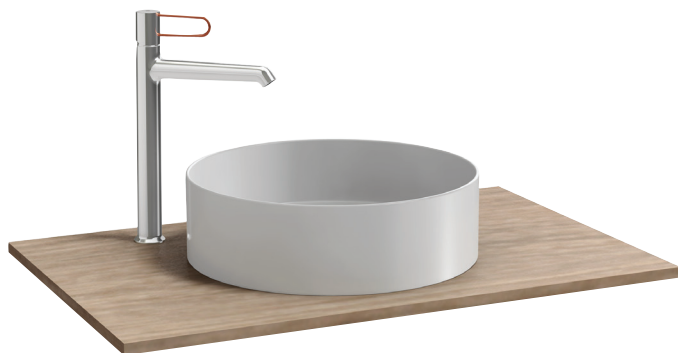

EB2502

Коллекция: ODEON RIVE GAUCHE

Отделки*:

G1C - Белый
Блестящий Лак

N18 - Белый
Блестящий

Общие характеристики:

Преимущества для конечного пользователя

- СОВЕТ : Возможно изготовление в двух цветах
- ИДЕАЛЬНОЕ ПОКРЫТИЕ : Широкий выбор отделок

Преимущества при монтаже

- С ОТВЕРСТИЕМ: Для раковины Delta Pure

Технические характеристики

- РАЗМЕРЫ (СМ): 80 x 51,50 x 1,60 см
- МАТЕРИАЛ: Лак или меламин
- ВЕС: 4,7 кг

Технический чертёж

Спецификация продукта: Столешница 80 см. EB2502. Коллекция: ODEON RIVE GAUCHE. РАЗМЕРЫ (СМ): 80 x 51,50 x 1,60 см. ВЕС: 4,7 кг. МАТЕРИАЛ: Лак или меламин.