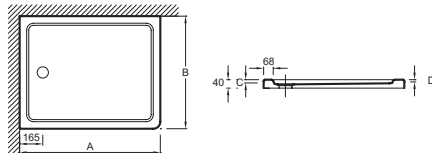

**Преимущества при монтаже**

- Варианты установки: отдельностоящий или встраиваемый, высота 4 см

**Технические характеристики**

- РАЗМЕРЫ (СМ): 120 x 70 x 4 см
- МАТЕРИАЛ: Flight (композит+акрил)
- РИСУНОК ПОВЕРХНОСТИ: Гладкая
- Гарантия 10 лет

- ВЕС: 29,7 кг
- ФОРМА: Прямоугольные
- Без сифона, диаметр 90 мм
- В качестве опции: набор для увеличения высоты (высота 10 см), герметичная прокладка по периметру, антискользящее покрытие (класс С, в соответствии со стандартом DIN 51097)

**Технический чертёж**

mm	A	B	C	D	
E62461	900	760	25	14	9
E62484	1000	700	25	12	9
E62446	1000	760	25	12	9
E62447	1000	800	25	12	9
E62448	1100	800	25	12	11
E62485	1200	700	25	9	11
E62449	1200	760	25	9	11
E62450	1200	800	25	9	11
E62451	1200	900	25	9	11
E62486	1400	700	25	5	13
E62452	1400	760	25	5	13
E62453	1400	800	25	5	13
E62481	1400	900	25	4	13
E62487	1500	700	24	3	13
E62454	1500	760	24	3	13
E62455	1600	700	24	4	13
E62456	1600	760	24	4	13
E62482	1600	900	24	4	13
E62457	1700	700	24	4	13
E62458	1700	760	24	4	13
E62483	1700	900	24	4	13

Спецификация продукта: прямоугольный душевой поддон 120 x 70 см. E62485. Коллекция: FLIGHT. РАЗМЕРЫ (СМ): 120 x 70 x 4 см. ВЕС: 29,7 кг. МАТЕРИАЛ: Flight (композит+акрил). ФОРМА: Прямоугольные. РИСУНОК ПОВЕРХНОСТИ: Гладкая. Без сифона, диаметр 90 мм. Гарантия 10 лет. В качестве опции: набор для увеличения высоты (высота 10 см), герметичная прокладка по периметру, антискользящее покрытие (класс С, в соответствии со стандартом DIN 51097).