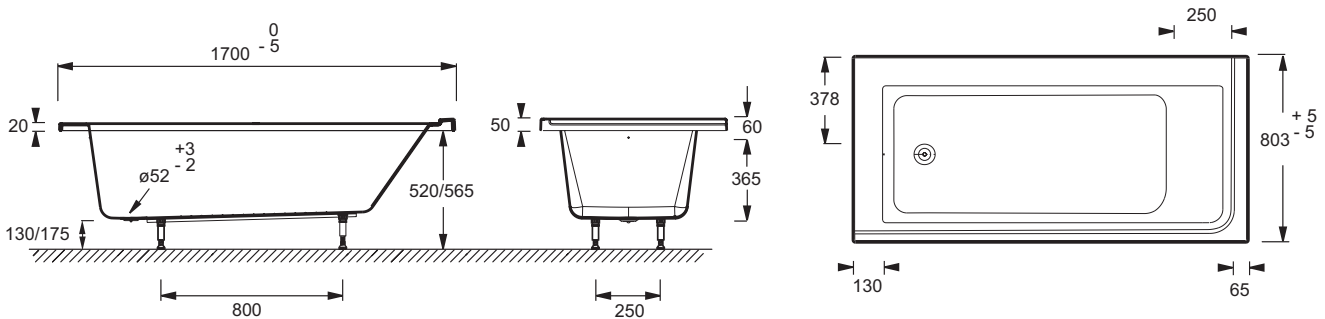

E6139L

Коллекция: FORMILIA

Отделки*:

00 - Белый

Общие характеристики:

Технические характеристики

- РАЗМЕРЫ (СМ): 170 x 80 x 42,50 см
- МАТЕРИАЛ: Акрил
- ОБЪЕМ: 270/200
- ДИАМЕТР СЛИВА: 5.2 см
- СТУПЕНЬКА: Не в комплекте
- ВЕС: 22 кг
- ТИП УСТАНОВКИ: Встраиваемые
- ФОРМА: Прямоугольные
- НОЖКИ: Не в комплекте
- СЛИВ: Не в комплекте

Продукты для комплектации

- E70174

Связанные продукты

- E70174: Автоматический слив-перелив (1м)
- E6D103RU: Фронтальная панель
- E6D099: Каркас для ванны Formilia 170 x 80 см
- E6D100RU: Боковая панель

Общая информация

Спецификация продукта: Ванна левосторонняя 170 x 80 см. E6139L. Коллекция: FORMILIA. РАЗМЕРЫ (СМ): 170 x 80 x 42,50 см. ВЕС: 22 кг. МАТЕРИАЛ: Акрил. ТИП УСТАНОВКИ: Встраиваемые. ОБЪЕМ: 270/200. ФОРМА: Прямоугольные. ДИАМЕТР СЛИВА: 5.2 см. НОЖКИ: Не в комплекте. СТУПЕНЬКА: Не в комплекте. СЛИВ: Не в комплекте.