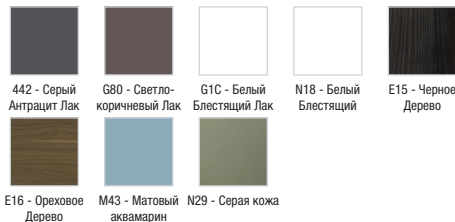

EB2091-R2

Коллекция: VOX

Отделки*:

Общие характеристики:

Технические характеристики

- РАЗМЕРЫ (СМ): 120 x 46 x 73,40 см
- МАТЕРИАЛ: Лак или меламин
- НОРМЫ И ПРАВИЛА: NF
- РЕШЕНИЕ ХРАНЕНИЯ: Выдвижные ящики
- РУЧКИ: Прямоугольная ручка
- ВЕС: 46 кг
- ТИП УСТАНОВКИ: Крепление к стене
- МЕСТО ДЛЯ ХРАНЕНИЯ: 3 выдвижных ящика с механизмом «плавное закрывание»
- ПРОДУКТ В КОМПЛЕКТЕ: (смеситель и раковина заказываются отдельно)
- ФИКСАЦИЯ: Установщику понадобится набор крепежей для монтажа на стену

Продукты для комплектации

- EXAB112-Z: Подвесная раковина-столешница для установки на мебель 120 x 46 см
- EXAB112-Z, XAB112K-Z

Технический чертёж

Спецификация продукта: Мебель для раковины-столешницы 120 см, прямоугольная ручка. EB2091-R2. Коллекция: VOX. РАЗМЕРЫ (СМ): 120 x 46 x 73,40 см. ВЕС: 46 кг. МАТЕРИАЛ: Лак или меламин. ТИП УСТАНОВКИ: Крепление к стене. НОРМЫ И ПРАВИЛА: NF. МЕСТО ДЛЯ ХРАНЕНИЯ: 3 выдвижных ящика с механизмом «плавное закрывание». РЕШЕНИЕ ХРАНЕНИЯ: Выдвижные ящики. ПРОДУКТ В КОМПЛЕКТЕ: (смеситель и раковина заказываются отдельно). РУЧКИ: Прямоугольная ручка. ФИКСАЦИЯ: Установщику понадобится набор крепежей для монтажа на стену.