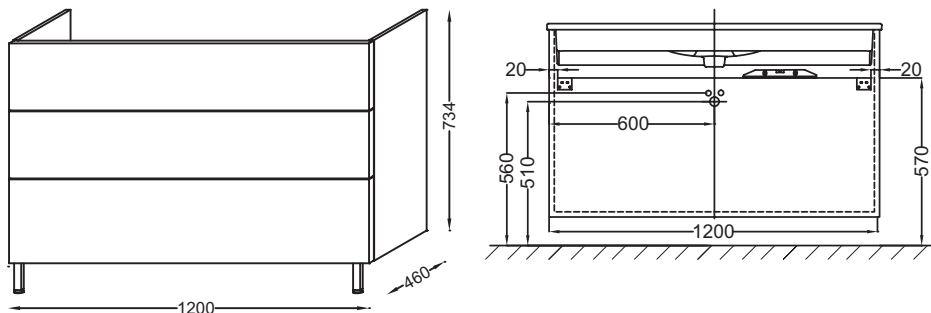

EB2091-R2

Коллекция: VOX

Отделки*:

Общие характеристики:

Технические характеристики

- РАЗМЕРЫ (СМ): 120 x 46 x 73,40 см
- МАТЕРИАЛ: Лак или меламин
- НОРМЫ И ПРАВИЛА: NF
- РЕШЕНИЕ ХРАНЕНИЯ: Выдвижные ящики
- РУЧКИ: Прямоугольная ручка
- ВЕС: 46 кг
- ТИП УСТАНОВКИ: Крепление к стене
- МЕСТО ДЛЯ ХРАНЕНИЯ: 3 выдвижных ящика с механизмом «плавное закрывание»
- ПРОДУКТ В КОМПЛЕКТЕ: (смеситель и раковина заказываются отдельно)
- ФИКСАЦИЯ: Установщику понадобится набор крепежей для монтажа на стену

Продукты для комплектации

- EXAB112-Z: Подвесная раковина-столешница для установки на мебель 120 x 46 см
- EXAB112-Z, XAB112K-Z

Технический чертёж

Спецификация продукта: Мебель для раковины-столешницы 120 см, прямоугольная ручка. EB2091-R2. Коллекция: VOX. РАЗМЕРЫ (СМ): 120 x 46 x 73,40 см. ВЕС: 46 кг. МАТЕРИАЛ: Лак или меламин. ТИП УСТАНОВКИ: Крепление к стене. НОРМЫ И ПРАВИЛА: NF. МЕСТО ДЛЯ ХРАНЕНИЯ: 3 выдвижных ящика с механизмом «плавное закрывание». РЕШЕНИЕ ХРАНЕНИЯ: Выдвижные ящики. ПРОДУКТ В КОМПЛЕКТЕ: (смеситель и раковина заказываются отдельно). РУЧКИ: Прямоугольная ручка. ФИКСАЦИЯ: Установщику понадобится набор крепежей для монтажа на стену.