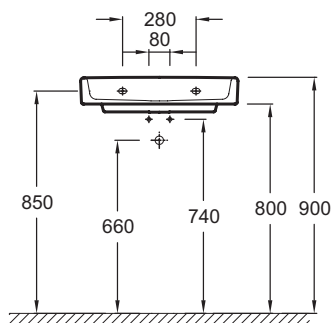

E4489

Коллекция: REPLAY

Отделки*:

00 - Белый

Преимущества для конечного пользователя

- Необычный дизайн: Двойственность и гармония идут рука об руку, создавая необычную и уникальную коллекцию, где два мира сливаются в переплетающихся линиях и изгибах
- Практичная: Широкая поверхность для принадлежностей

Технические характеристики

- РАЗМЕРЫ (СМ): 60 x 46 см
- РАЗМЕТКА СВЕРЛЕНИЯ ОТВЕРСТИЯ ДЛЯ СМЕСИТЕЛЯ: С 1 отверстием для смесителя
- УСТАНОВКА: Стандартные
- КОЛИЧЕСТВО РАКОВИН В СТОЛЕШНИЦЕ: Стандартные
- РЕКОМЕНДОВАННЫЙ СМЕСИТЕЛЬ: Toobi
- ВЕС: 15,8 кг
- ОТВЕРСТИЯ ДЛЯ СВЕРЛЕНИЯ: С 1 отверстием для смесителя
- ОТВЕРСТИЕ ПЕРЕЛИВА: С отверстием перелива
- ПРОДУКТ В КОМПЛЕКТЕ: (смеситель заказывается отдельно)
- Рекомендуемые смесители: Коллекция Toobi

Общая информация

Спецификация продукта: Подвесная раковина 60 x 46 см. E4489. Коллекция: REPLAY. РАЗМЕРЫ (СМ): 60 x 46 см. ВЕС: 15,8 кг. РАЗМЕТКА СВЕРЛЕНИЯ ОТВЕРСТИЯ ДЛЯ СМЕСИТЕЛЯ: С 1 отверстием для смесителя. ОТВЕРСТИЯ ДЛЯ СВЕРЛЕНИЯ: С 1 отверстием для смесителя. УСТАНОВКА: Стандартные. ОТВЕРСТИЕ ПЕРЕЛИВА: С отверстием перелива. КОЛИЧЕСТВО РАКОВИН В СТОЛЕШНИЦЕ: Стандартные. ПРОДУКТ В КОМПЛЕКТЕ: (смеситель заказывается отдельно). РЕКОМЕНДОВАННЫЙ СМЕСИТЕЛЬ: Toobi. Рекомендуемые смесители: Коллекция Toobi.