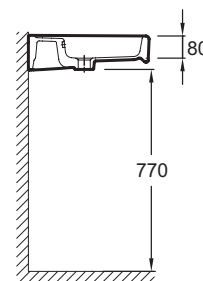

Технические характеристики

- РАЗМЕРЫ (СМ): 60 x 46 см
- РАЗМЕТКА СВЕРЛЕНИЯ ОТВЕРСТИЯ ДЛЯ СМЕСИТЕЛЯ: С 1 отверстием для смесителя
- УСТАНОВКА: Стандартные
- КОЛИЧЕСТВО РАКОВИН В СТОЛЕШНИЦЕ: Стандартные
- РЕКОМЕНДОВАННЫЙ СМЕСИТЕЛЬ: Toobi
- ВЕС: 15,8 кг
- ОТВЕРСТИЯ ДЛЯ СВЕРЛЕНИЯ: С 1 отверстием для смесителя
- ОТВЕРСТИЕ ПЕРЕЛИВА: С отверстием перелива
- ПРОДУКТ В КОМПЛЕКТЕ: (смеситель заказывается отдельно)
- Рекомендуемые смесители: Коллекция Toobi

Общая информация

Спецификация продукта: Подвесная раковина 60 x 46 см. E4489. Коллекция: REPLAY. РАЗМЕРЫ (СМ): 60 x 46 см. ВЕС: 15,8 кг. РАЗМЕТКА СВЕРЛЕНИЯ ОТВЕРСТИЯ ДЛЯ СМЕСИТЕЛЯ: С 1 отверстием для смесителя. ОТВЕРСТИЯ ДЛЯ СВЕРЛЕНИЯ: С 1 отверстием для смесителя. УСТАНОВКА: Стандартные. ОТВЕРСТИЕ ПЕРЕЛИВА: С отверстием перелива. КОЛИЧЕСТВО РАКОВИН В СТОЛЕШНИЦЕ: Стандартные. ПРОДУКТ В КОМПЛЕКТЕ: (смеситель заказывается отдельно). РЕКОМЕНДОВАННЫЙ СМЕСИТЕЛЬ: Toobi. Рекомендуемые смесители: Коллекция Toobi.