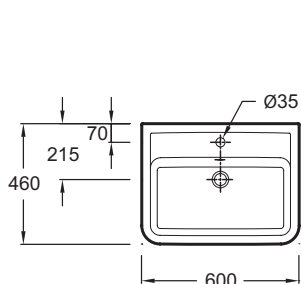

Технические характеристики

- РАЗМЕРЫ (СМ): 60 x 46 см
- РАЗМЕТКА СВЕРЛЕНИЯ ОТВЕРСТИЯ ДЛЯ СМЕСИТЕЛЯ: С 1 отверстием для смесителя
- УСТАНОВКА: Стандартные
- КОЛИЧЕСТВО РАКОВИН В СТОЛЕШНИЦЕ: Стандартные
- РЕКОМЕНДОВАННЫЙ СМЕСИТЕЛЬ: Toobi
- ВЕС: 15,8 кг
- ОТВЕРСТИЯ ДЛЯ СВЕРЛЕНИЯ: С 1 отверстием для смесителя
- ОТВЕРСТИЕ ПЕРЕЛИВА: С отверстием перелива
- ПРОДУКТ В КОМПЛЕКТЕ: (смеситель заказывается отдельно)
- Рекомендуемые смесители: Коллекция Toobi

Общая информация

Спецификация продукта: Подвесная раковина 60 x 46 см. E4489. Коллекция: REPLAY. РАЗМЕРЫ (СМ): 60 x 46 см. ВЕС: 15,8 кг. РАЗМЕТКА СВЕРЛЕНИЯ ОТВЕРСТИЯ ДЛЯ СМЕСИТЕЛЯ: С 1 отверстием для смесителя. ОТВЕРСТИЯ ДЛЯ СВЕРЛЕНИЯ: С 1 отверстием для смесителя. УСТАНОВКА: Стандартные. ОТВЕРСТИЕ ПЕРЕЛИВА: С отверстием перелива. КОЛИЧЕСТВО РАКОВИН В СТОЛЕШНИЦЕ: Стандартные. ПРОДУКТ В КОМПЛЕКТЕ: (смеситель заказывается отдельно). РЕКОМЕНДОВАННЫЙ СМЕСИТЕЛЬ: Toobi. Рекомендуемые смесители: Коллекция Toobi.