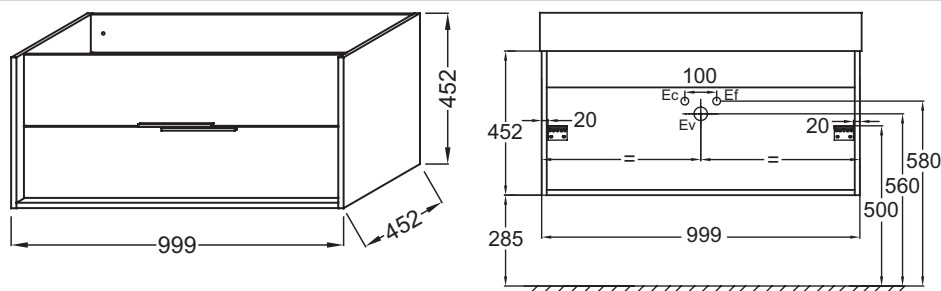

- Умное решение: возможность выбора 2 отделки
- Идеальная отделка: Сочетание сразу нескольких отделок
- Звуковой комфорт: Ящики оснащены доводчиками
- Простая установка: Полностью собранная мебель

Технические характеристики

- ВЕС : 23 кг
- МАТЕРИАЛ : Лак или меламин
- ТИП УСТАНОВКИ : Подвесная
- ПОДСВЕТКА : Нет
- РАЗЪЕМ ДЛЯ USB : Нет
- ПРОДУКТ В КОМПЛЕКТЕ : 2 ручки Хром в комплекте
- РУЧКИ :
- ВНУТРЕННЯЯ ОТДЕЛКА : Серый
- ФИКСАЦИЯ : Установщику необходимо выбрать набор креплений в зависимости от типа стены

Продукты для комплектации

- EXBJ112 : Раковина-столешница 100 см

Связанные продукты

- EB1588 : Пара ножек

Технический чертёж

Спецификация продукта : Мебель для раковины-столешницы 100 см, 2 ящика, ручки Хром. EB1508-E52. Коллекция : VIVIENNE. ВЕС : 23 кг. МАТЕРИАЛ : Лак или меламин. ТИП УСТАНОВКИ : Подвесная. ПОДСВЕТКА : Нет. РАЗЪЕМ ДЛЯ USB : Нет. ПРОДУКТ В КОМПЛЕКТЕ : 2 ручки Хром в комплекте. РУЧКИ : . ВНУТРЕННЯЯ ОТДЕЛКА : Серый. ФИКСАЦИЯ : Установщику необходимо выбрать набор креплений в зависимости от типа стены.