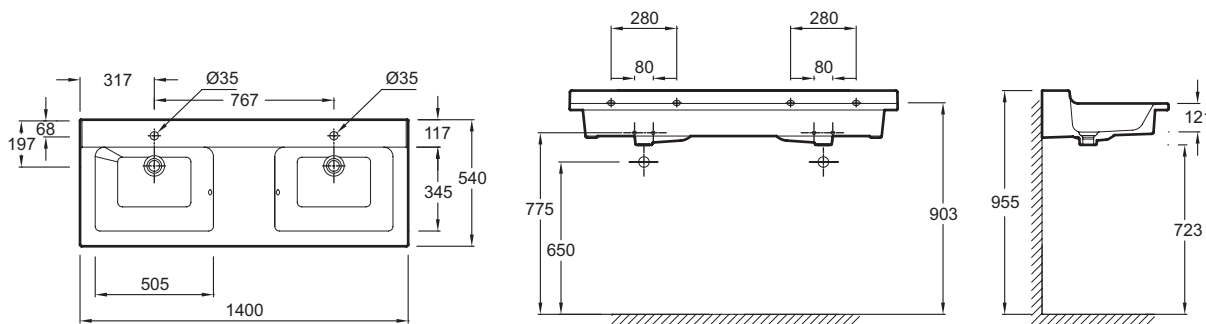

Преимущества при монтаже

- Облегченная установка: Система "клик" в комплекте

Технические характеристики

- Размеры (см): 140 x 54 см
- Разметка сверления отверстия для смесителя: С 1 отверстием для смесителя у каждой раковины
- Рекомендуемые смесители: коллекция Talan
- Вес: 48,5 кг
- Дополнительная опция: Опорные ножки и полотенцесушитель

Продукты для комплектации

- E78297: Хромированный бутылочный сифон
- 10378D, E10378

Общая информация

Спецификация продукта: Двойная подвесная раковина-столешница 140 x 54 см. EXJ112. Коллекция: SOPRANO. Размеры (см): 140 x 54 см. Вес: 48,5 кг. Разметка сверления отверстия для смесителя: С 1 отверстием для смесителя у каждой раковины. Дополнительная опция: Опорные ножки и полотенцесушитель. Рекомендуемые смесители: коллекция Talan.