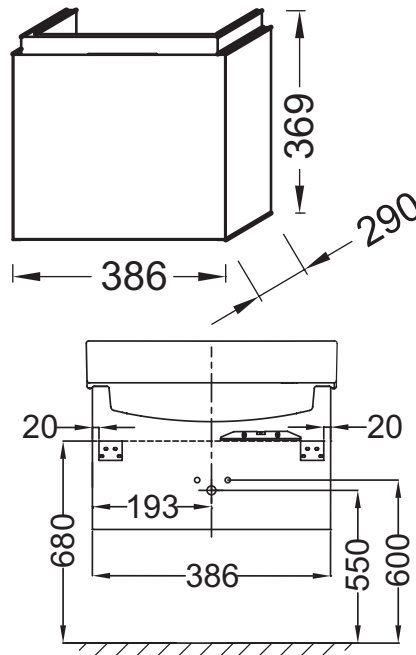

**EB1036**

**Коллекция:** RYTHMIK

**Отделки\*:**

**Общие характеристики:**

**Технические характеристики**

• Размеры (см): Ш38,6\*Г29\*В36,9 см

• Вес: 7,6 кг

**Продукты для комплектации**

• E4786:

**Связанные продукты**

- EB1044: Зеркало 40 см
- EB1059D: Полуколонна правосторонняя
- EB1059G: Полуколонна левосторонняя
- EB998: Колонна 35 см

**Общая информация**

Спецификация продукта: Мебель для раковины. EB1036. Коллекция: RYTHMIK. Размеры (см): Ш38,6\*Г29\*В36,9 см. Вес: 7,6 кг.