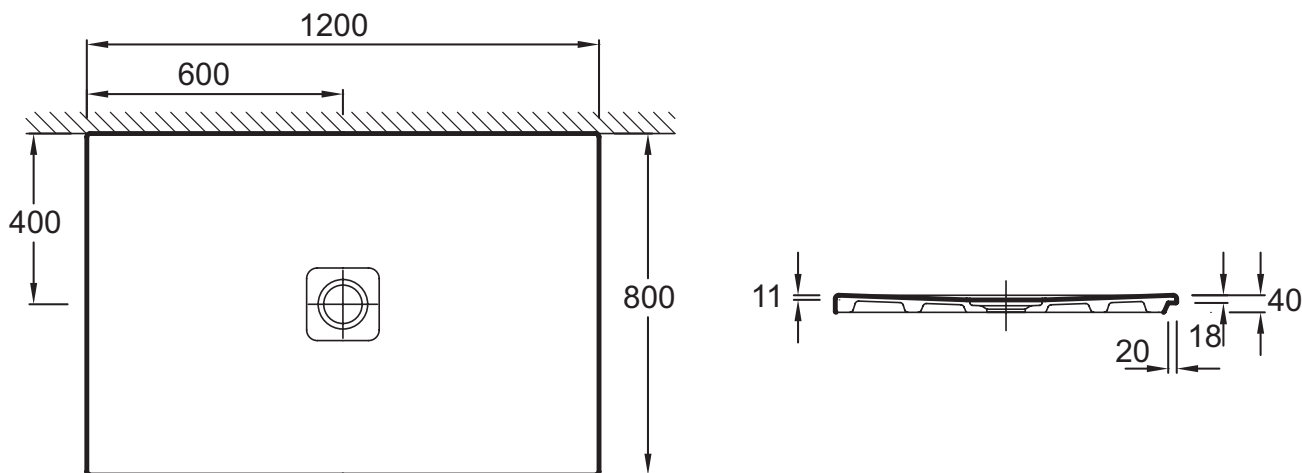

N144K

Коллекция: REPLAY

Отделки\*:

00 - Белый

220 - Белое  
антискользящее  
покрытие

Общие характеристики:

### Технические характеристики

- РАЗМЕРЫ (СМ): 120 x 80 x 4 см
- МАТЕРИАЛ: Керамика
- Гарантия 10 лет
- ВЕС: 33 кг
- ФОРМА: Прямоугольные

### Технический чертёж

Спецификация продукта: Ультратонкий квадратный душевой поддон 120 x 80 x 4 см. N144K. Коллекция: REPLAY. РАЗМЕРЫ (СМ): 120 x 80 x 4 см. ВЕС: 33 кг. МАТЕРИАЛ: Керамика. ФОРМА: Прямоугольные. Гарантия 10 лет.