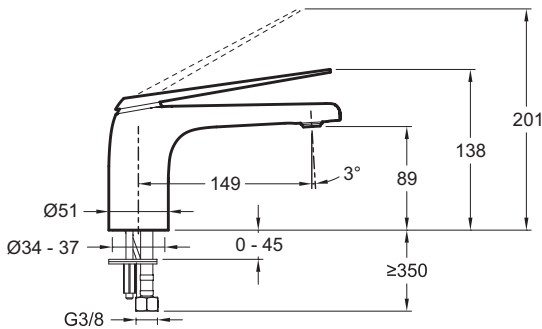

Технические характеристики

- ВЕС: 2,2 кг
- ТИП: Однорычажный
- ВЫСОТА ПОД ИЗЛИВОМ: 138 мм
- ПОДКЛЮЧЕНИЕ: Со встроенной панелью
- СЛИВ: Без донного клапана
- УСТАНОВКА: 1 отверстие
- ТИП УСТАНОВКИ: 1 отверстие
- РАСХОД ВОДЫ: 5 л/мин при давлении 3 бар
- РАССТОЯНИЕ МЕЖДУ ЦЕНТРОМ ИЗЛИВА И ЦЕНТРАЛЬНОЙ ОСЬЮ КОРПУСА: 149 мм
- МЕХАНИЗМ: Керамический картридж
- ОДНОРЫЧАЖНЫЙ СМЕСИТЕЛЬ: 0
- ГАРАНТИЯ НА ОТДЕЛКУ: 10 лет на покрытие "Хром" и 25 лет на покрытие "Полированный никель"

Технический чертёж

Спецификация продукта: Однорычажный смеситель. E97345-ND. Коллекция: AVID. ВЕС: 2,2 кг. ТИП УСТАНОВКИ: 1 отверстие. ТИП: Однорычажный. РАСХОД ВОДЫ: 5 л/мин при давлении 3 бар. ВЫСОТА ПОД ИЗЛИВОМ: 138 мм. РАССТОЯНИЕ МЕЖДУ ЦЕНТРОМ ИЗЛИВА И ЦЕНТРАЛЬНОЙ ОСЬЮ КОРПУСА: 149 мм. ПОДКЛЮЧЕНИЕ: Со встроенной панелью. МЕХАНИЗМ: Керамический картридж. СЛИВ: Без донного клапана. ОДНОРЫЧАЖНЫЙ СМЕСИТЕЛЬ: 0. УСТАНОВКА: 1 отверстие. ГАРАНТИЯ НА ОТДЕЛКУ: 10 лет на покрытие "Хром" и 25 лет на покрытие "Полированный никель".